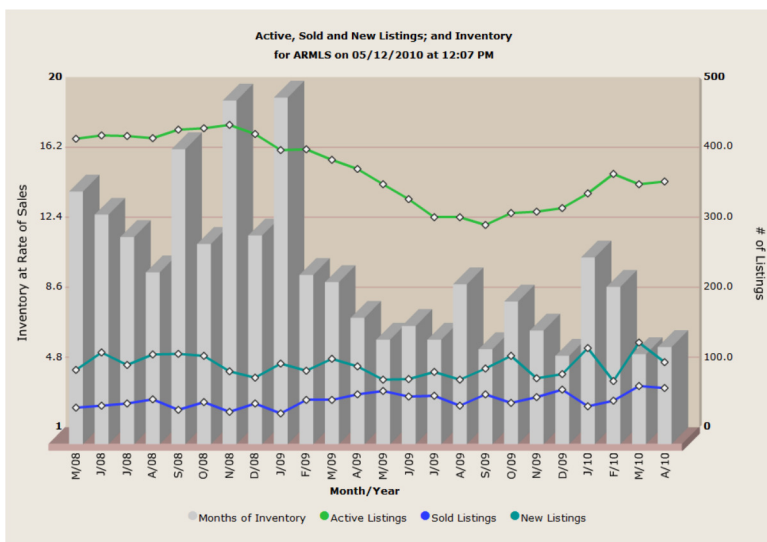

Search Parameters: Property type Residential Zip Code like 85020.

	New Listings	Active Listings	Sold Listings	Months Inventory
Apr/2010	93	351	56	6.27
Mar/2010	121	347	59	5.88
Feb/2010	66	362	38	9.53
Jan/2010	113	334	30	11.13
Dec/2009	76	313	54	5.80
Nov/2009	70	308	43	7.16
Oct/2009	102	306	35	8.74
Sep/2009	84	289	47	6.15
Aug/2009	68	300	31	9.68
Jul/2009	79	300	45	6.67
Jun/2009	69	326	44	7.41
May/2009	68	347	52	6.67
Apr/2009	87	369	47	7.85
Mar/2009	98	382	39	9.79
Feb/2009	81	397	39	10.18
Jan/2009	91	396	20	19.80
Dec/2008	71	419	34	12.32
Nov/2008	80	432	22	19.64
Oct/2008	102	427	36	11.86
Sep/2008	105	425	25	17.00
Aug/2008	104	413	40	10.32
Jul/2008	89	416	34	12.24
Jun/2008	107	417	31	13.45
May/2008	82	412	28	14.71