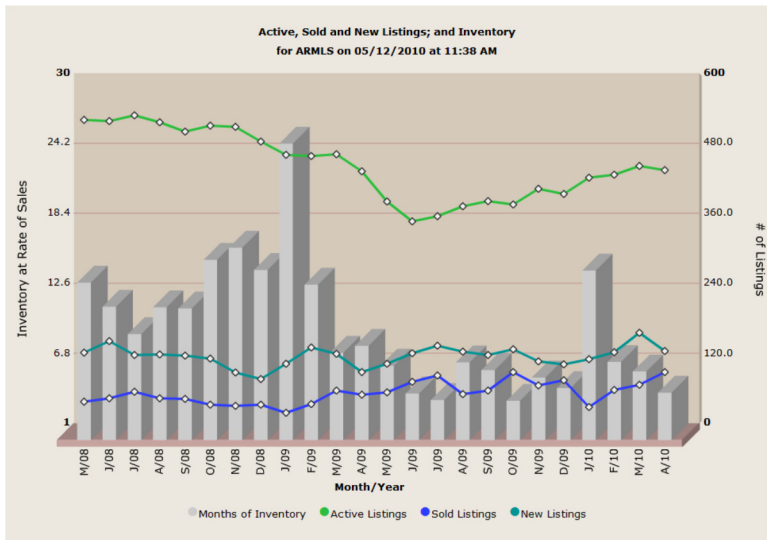

Search Parameters: Property type Residential Zip Code like 85022.

**New Listings Active Listings Sold Listings Months Inventory**

Month/Year	New Listings	Active Listings	Sold Listings	Months Inventory
Apr/2010	124	434	88	4.93
Mar/2010	155	441	66	6.68
Feb/2010	122	426	57	7.47
Jan/2010	110	421	28	15.04
Dec/2009	101	393	74	5.31
Nov/2009	106	402	65	6.18
Oct/2009	127	375	88	4.26
Sep/2009	117	381	56	6.80
Aug/2009	123	372	50	7.44
Jul/2009	133	355	82	4.33
Jun/2009	120	346	71	4.87
May/2009	102	380	53	7.17
Apr/2009	88	432	49	8.82
Marr/2009	119	461	56	8.23
Feb/2009	130	458	33	13.88
Jan/2009	102	460	18	25.56
Dec/2008	76	483	32	15.09
Nov/2008	87	508	30	16.93
Oct/2008	111	510	32	15.94
Sep/2008	116	500	42	11.90
Aug/2008	118	516	43	12.00
Jul/2008	117	528	54	9.78
Jun/2008	141	518	43	12.05
May/2008	121	520	37	14.05