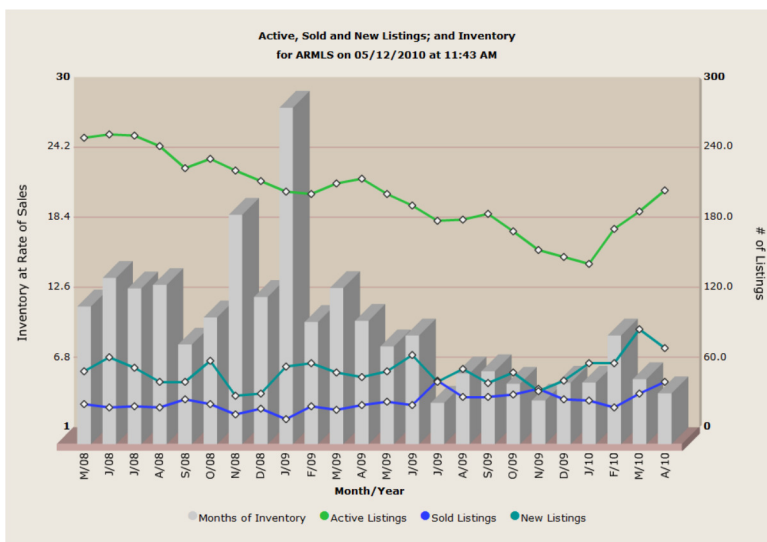

Search Parameters: Property type Residential Zip Code like 85028.

	New Listings	Active Listings	Sold Listings	Months Inventory
Apr/2010	68	203	39	5.21
Mar/2010	84	185	29	6.38
Feb/2010	55	170	17	10.00
Jan/2010	55	140	23	6.09
Dec/2009	40	146	24	6.08
Nov/2009	31	152	33	4.61
Oct/2009	47	168	28	6.00
Sep/2009	38	183	26	7.04
Aug/2009	50	178	26	6.85
Jul/2009	39	177	40	4.42
Jun/2009	62	190	19	10.00
May/2009	48	200	22	9.09
Apr/2009	43	213	19	11.21
Marr/2009	47	209	15	13.93
Feb/2009	55	200	18	11.11
Jan/2009	52	202	7	28.86
Dec/2008	29	211	16	13.19
Nov/2008	27	220	11	20.00
Oct/2008	57	230	20	11.50
Sep/2008	39	222	24	9.25
Aug/2008	39	241	17	14.18
Jul/2008	51	250	18	13.89
Jun/2008	60	251	17	14.76
May/2008	48	248	20	12.40