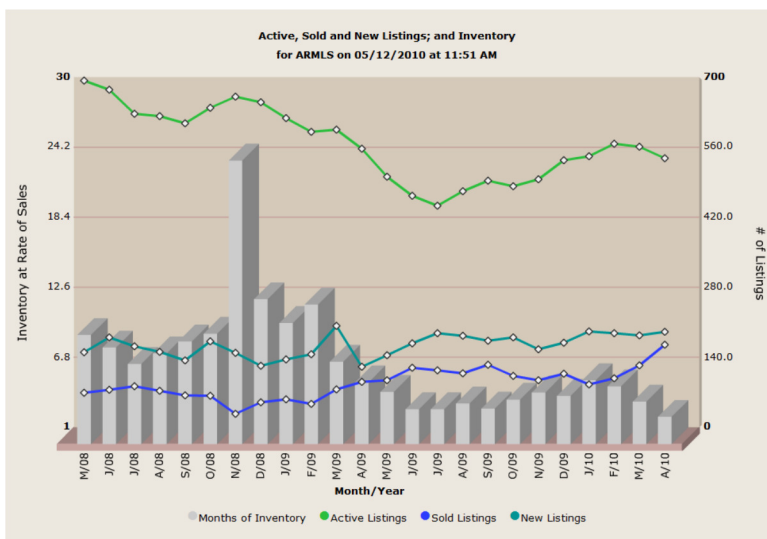

Search Parameters: Property type Residential Zip Code like 85032.

New Listings Active Listings Sold Listings Months Inventory

Month/Year	New Listings	Active Listings	Sold Listings	Months Inventory
Apr/2010	191	538	165	3.26
Mar/2010	184	561	124	4.52
Feb/2010	188	567	98	5.79
Jan/2010	192	542	86	6.30
Dec/2009	169	534	107	4.99
Nov/2009	156	496	94	5.28
Oct/2009	180	482	103	4.68
Sep/2009	173	493	125	3.94
Aug/2009	183	472	108	4.37
Jul/2009	188	443	114	3.89
Jun/2009	168	463	119	3.89
May/2009	144	501	94	5.33
Apr/2009	121	557	91	6.12
Marr/2009	203	595	76	7.83
Feb/2009	146	591	47	12.57
Jan/2009	136	618	56	11.04
Dec/2008	123	650	50	13.00
Nov/2008	149	661	27	24.48
Oct/2008	172	639	63	10.14
Sep/2008	134	608	64	9.50
Aug/2008	151	622	73	8.52
Jul/2008	162	627	82	7.65
Jun/2008	180	675	75	9.00
May/2008	150	693	69	10.04