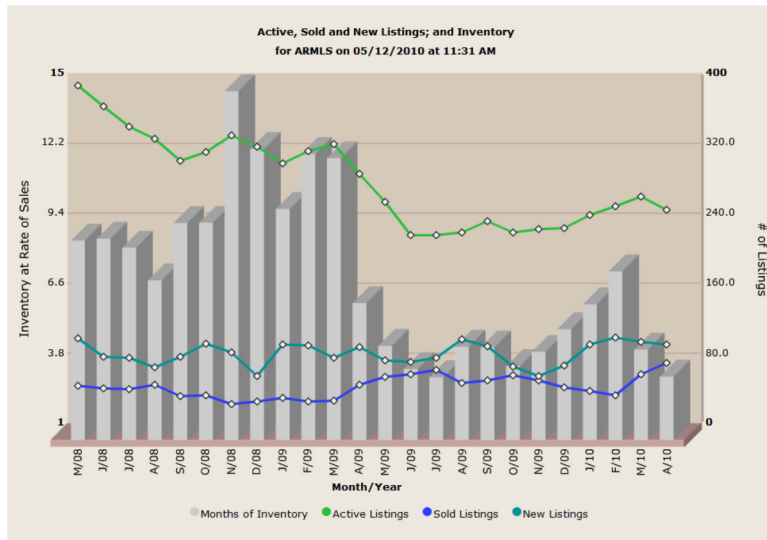

Search Parameters: Property type Residential Zip Code like 85050.

New Listings Active Listings Sold Listings Months Inventory

Month/Year	New Listings	Active Listings	Sold Listings	Months Inventory
Apr/2010	90	244	69	3.54
Mar/2010	93	259	56	4.62
Feb/2010	98	248	32	7.75
Jan/2010	90	238	37	6.43
Dec/2009	66	223	41	5.44
Nov/2009	54	222	49	4.53
Oct/2009	65	218	55	3.96
Sep/2009	88	231	49	4.71
Aug/2009	96	218	46	4.74
Jul/2009	75	215	61	3.52
Jun/2009	70	215	56	3.84
May/2009	72	253	53	4.77
Apr/2009	87	285	44	6.48
Mar/2009	75	319	26	12.27
Feb/2009	89	311	25	12.44
Jan/2009	90	297	29	10.24
Dec/2008	54	316	25	12.64
Nov/2008	81	329	22	14.95
Oct/2008	91	310	32	9.69
Sep/2008	76	300	31	9.68
Aug/2008	64	325	44	7.39
Jul/2008	75	339	39	8.69
Jun/2008	76	362	40	9.05
May/2008	97	386	43	8.98