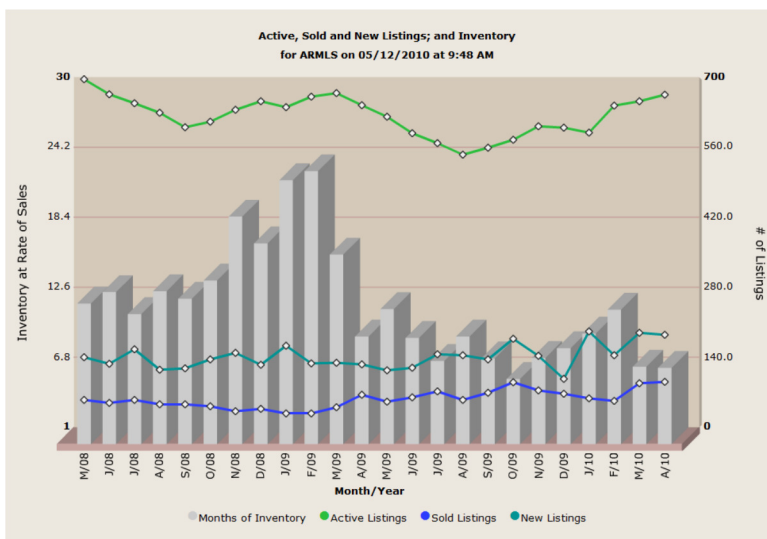

Search Parameters: Property type Residential Zip Code like 85251.

**New Listings Active Listings Sold Listings Months Inventory**

Month/Year	New Listings	Active Listings	Sold Listings	Months Inventory
Apr/2010	185	665	91	7.31
Mar/2010	189	652	88	7.41
Feb/2010	144	643	53	12.13
Jan/2010	192	589	58	10.16
Dec/2009	97	599	67	8.94
Nov/2009	143	602	74	8.14
Oct/2009	177	575	90	6.39
Sep/2009	136	559	69	8.10
Aug/2009	144	545	55	9.91
Jul/2009	146	568	72	7.89
Jun/2009	119	588	60	9.80
May/2009	114	621	51	12.18
Apr/2009	126	644	65	9.91
Marr/2009	129	668	40	16.70
Feb/2009	128	661	28	23.61
Jan/2009	163	640	28	22.86
Dec/2008	125	652	37	17.62
Nov/2008	149	635	32	19.84
Oct/2008	136	611	42	14.55
Sep/2008	118	600	46	13.04
Aug/2008	115	629	46	13.67
Jul/2008	156	648	55	11.78
Jun/2008	127	666	49	13.59
May/2008	140	696	55	12.65