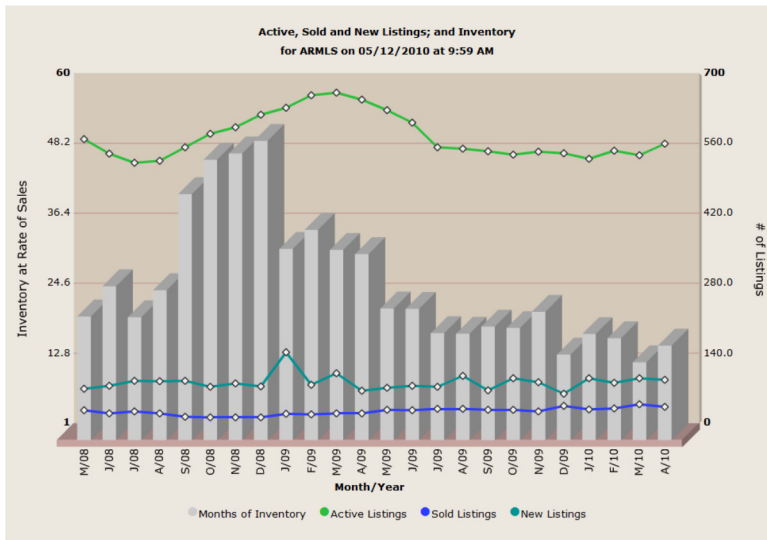

Search Parameters: Property type Residential Zip Code like 85253.

	New Listings	Active Listings	Sold Listings	Months Inventory
Apr/2010	87	559	33	16.94
Marr/2010	90	536	38	14.11
Feb/2010	81	545	30	18.17
Jan/2010	90	529	28	18.89
Dec/2009	59	540	35	15.43
Nov/2009	82	543	24	22.62
Oct/2009	90	537	27	19.89
Sep/2009	66	544	27	20.15
Aug/2009	95	549	29	18.93
Jul/2009	73	552	29	19.03
Jun/2009	75	601	26	23.12
May/2009	71	626	27	23.19
Apr/2009	65	647	20	32.35
Marr/2009	100	661	20	33.05
Feb/2009	77	656	18	36.44
Jan/2009	142	631	19	33.21
Dec/2008	74	617	12	51.42
Nov/2008	80	592	12	49.33
Oct/2008	73	579	12	48.25
Sep/2008	85	552	13	42.46
Aug/2008	84	525	20	26.25
Jul/2008	85	521	24	21.71
Jun/2008	75	539	20	26.95
May/2008	69	568	26	21.85