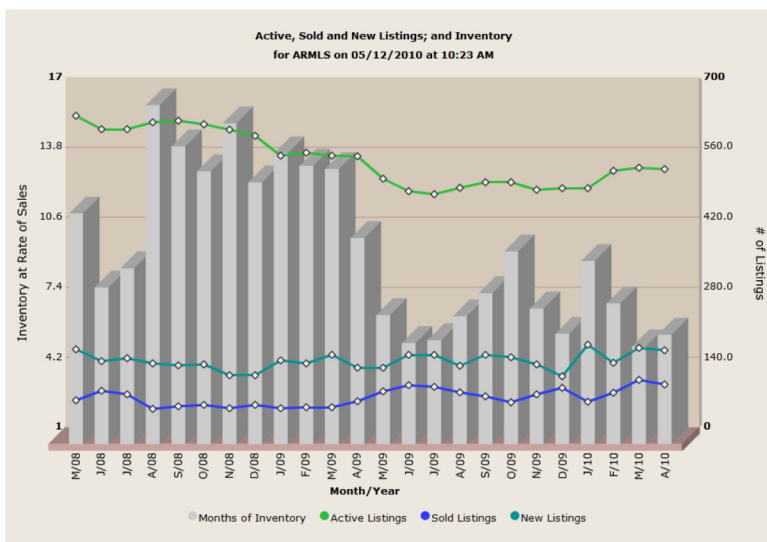

Search Parameters: Property type Residential Zip Code like 85254.

	New Listings	Active Listings	Sold Listings	Months Inventory
Apr/2010	154	516	86	6.00
Mar/2010	159	519	95	5.46
Feb/2010	129	513	69	7.43
Jan/2010	165	478	51	9.37
Dec/2009	102	478	79	6.05
Nov/2009	126	475	66	7.20
Oct/2009	140	490	50	9.80
Sep/2009	145	490	62	7.90
Aug/2009	123	479	70	6.84
Jul/2009	145	466	81	5.75
Jun/2009	145	472	84	5.62
May/2009	119	497	72	6.90
Apr/2009	119	542	52	10.42
Mar/2009	145	543	40	13.57
Feb/2009	128	549	40	13.72
Jan/2009	134	543	38	14.29
Dec/2008	104	583	45	12.96
Nov/2008	104	595	38	15.66
Oct/2008	126	606	45	13.47
Sep/2008	124	613	42	14.60
Aug/2008	128	610	37	16.49
Jul/2008	138	596	66	9.03
Jun/2008	132	596	73	8.16
May/2008	156	623	54	11.54