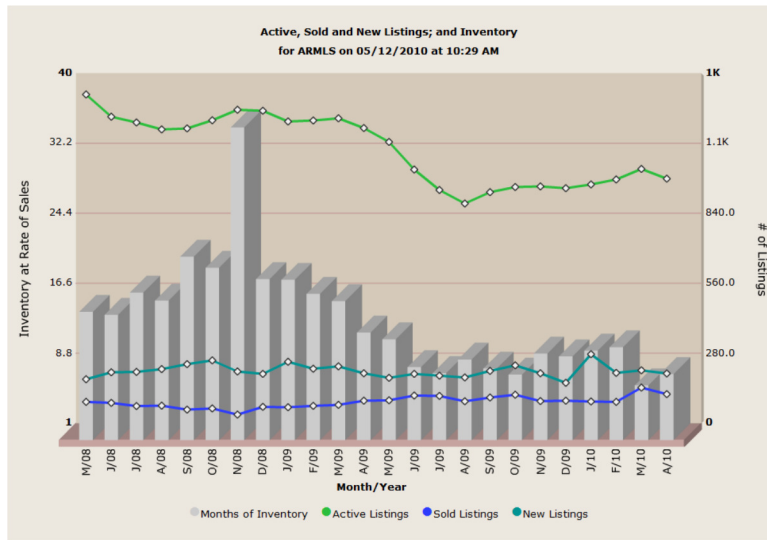

Search Parameters: Property type Residential Zip Code like 85255.

New Listings Active Listings Sold Listings Months Inventory

Month/Year	New Listings	Active Listings	Sold Listings	Months Inventory
Apr/2010	199	978	117	8.36
Mar/2010	212	1,017	143	7.11
Feb/2010	202	975	86	11.34
Jan/2010	276	955	87	10.98
Dec/2009	162	940	91	10.33
Nov/2009	200	947	89	10.64
Oct/2009	232	945	114	8.29
Sep/2009	210	924	103	8.97
Aug/2009	183	879	88	9.99
Jul/2009	191	933	110	8.48
Jun/2009	198	1,015	111	9.14
May/2009	182	1,125	92	12.23
Apr/2009	200	1,181	91	12.98
Marr/2009	228	1,220	74	16.49
Feb/2009	218	1,211	70	17.30
Jan/2009	246	1,207	64	18.86
Dec/2008	198	1,250	66	18.94
Nov/2008	207	1,254	35	35.83
Oct/2008	252	1,212	60	20.20
Sep/2008	237	1,179	55	21.44
Aug/2008	217	1,175	71	16.55
Jul/2008	206	1,203	69	17.43
Jun/2008	204	1,226	82	14.95
May/2008	176	1,315	86	15.29