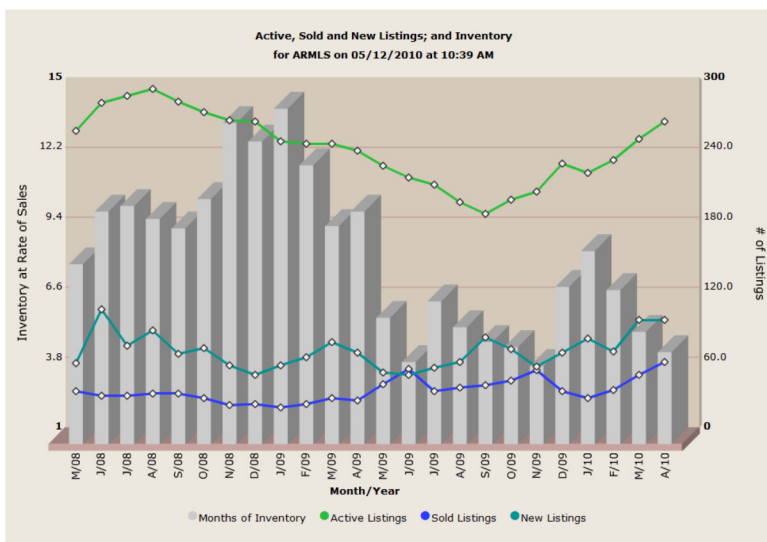

Search Parameters: Property type Residential Zip Code like 85257.

	New Listings	Active Listings	Sold Listings	Months Inventory
Apr/2010	92	262	56	4.68
Mar/2010	92	247	45	5.49
Feb/2010	65	229	32	7.16
Jan/2010	76	218	25	8.72
Dec/2009	64	226	31	7.29
Nov/2009	52	202	49	4.12
Oct/2009	67	195	40	4.88
Sep/2009	77	183	36	5.08
Aug/2009	56	193	34	5.68
Jul/2009	51	208	31	6.71
Jun/2009	45	214	50	4.28
May/2009	47	224	37	6.05
Apr/2009	64	237	23	10.30
Mar/2009	73	243	25	9.72
Feb/2009	60	243	20	12.15
Jan/2009	53	245	17	14.41
Dec/2008	45	262	20	13.10
Nov/2008	53	263	19	13.84
Oct/2008	68	270	25	10.80
Sep/2008	63	279	29	9.62
Aug/2008	83	290	29	10.00
Jul/2008	70	284	27	10.52
Jun/2008	101	278	27	10.30
May/2008	55	254	31	8.19