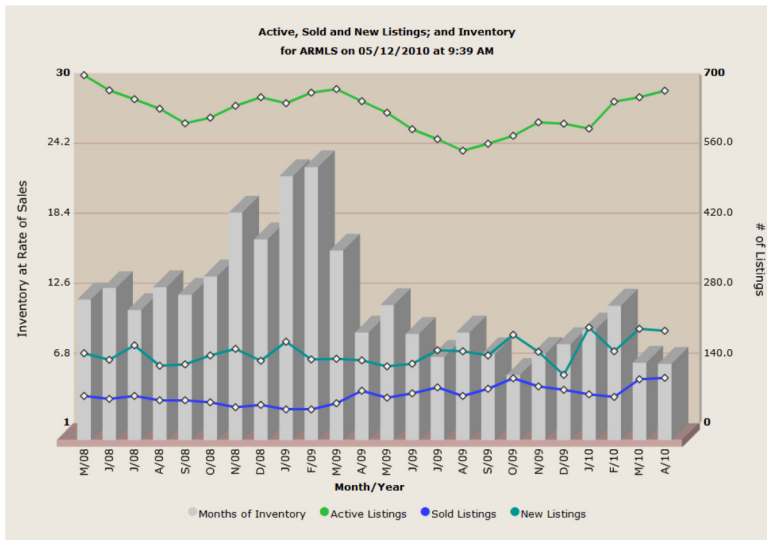

Search Parameters: Property type Residential Zip Code like 85258.

Month/Year	New Listings	Active Listings	Sold Listings	Months Inventory
Apr2010	185	665	91	7.31
Mar2010	189	652	88	7.41
Feb2010	144	643	53	12.13
Jan2010	192	589	58	10.16
Dec2009	97	599	67	8.94
Nov2009	143	602	74	8.14
Oct2009	177	575	90	6.39
Sep2009	136	559	69	8.10
Aug2009	144	545	55	9.91
Jul2009	146	568	72	7.89
Jun2009	119	588	60	9.80
May2009	114	621	51	12.18
Apr2009	126	644	65	9.91
Marr2009	129	668	40	16.70
Feb2009	128	661	28	23.61
Jan2009	163	640	28	22.86
Dec2008	125	652	37	17.62
Nov2008	149	635	32	19.84
Oct2008	136	611	42	14.55
Sep2008	118	600	46	13.04
Aug2008	115	629	46	13.67
Jul2008	156	648	55	11.78
Jun2008	127	666	49	13.59
May2008	140	696	55	12.65