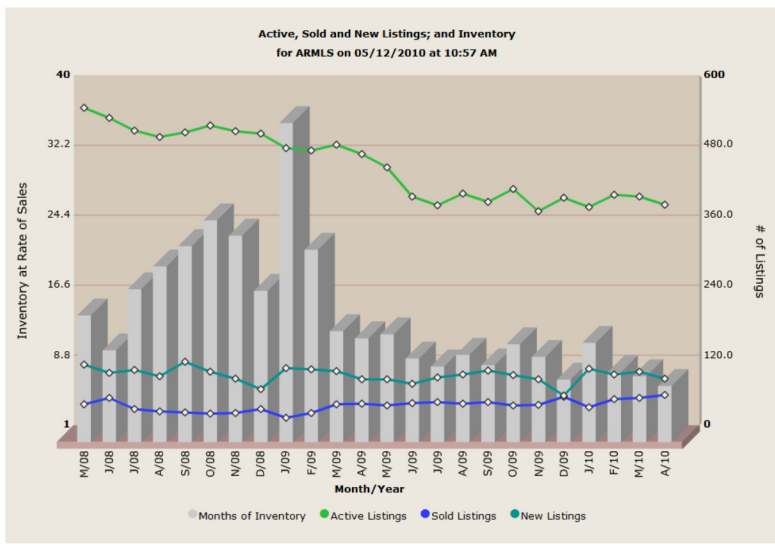

Search Parameters: Property type Residential Zip Code like 85259.

Month/Year	New Listings	Active Listings	Sold Listings	Months Inventory
Apr/2010	80	378	52	7.27
Mar/2010	92	392	47	8.34
Feb/2010	87	395	45	8.78
Jan/2010	97	374	31	12.06
Dec/2009	51	390	49	7.96
Nov/2009	79	367	35	10.49
Oct/2009	86	405	34	11.91
Sep/2009	94	383	40	9.57
Aug/2009	87	397	37	10.73
Jul/2009	82	377	40	9.43
Jun/2009	71	392	38	10.32
May/2009	79	442	34	13.00
Apr/2009	79	465	37	12.57
Marr/2009	93	481	36	13.36
Feb/2009	96	471	21	22.43
Jan/2009	98	475	13	36.54
Dec/2008	62	500	28	17.86
Nov/2008	80	504	21	24.00
Oct/2008	92	514	20	25.70
Sep/2008	109	502	22	22.82
Aug/2008	84	494	24	20.58
Jul/2008	95	505	28	18.04
Jun/2008	90	527	47	11.21
May/2008	104	544	36	15.11