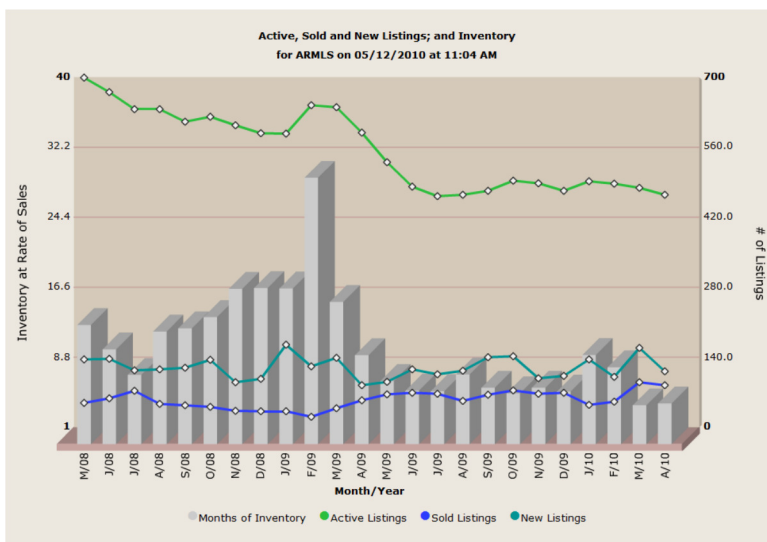

Search Parameters: Property type Residential Zip Code like 85260.

	New Listings	Active Listings	Sold Listings	Months Inventory
Apr2010	112	465	84	5.54
Mar2010	159	479	90	5.32
Feb2010	101	487	51	9.55
Jan2010	136	492	45	10.93
Dec2009	103	473	69	6.86
Nov2009	98	488	67	7.28
Oct2009	142	493	74	6.66
Sep2009	140	473	65	7.28
Aug2009	113	465	53	8.77
Jul2009	106	462	67	6.90
Jun2009	116	481	69	6.97
May2009	91	530	66	8.03
Apr2009	84	589	54	10.91
Marr2009	139	640	38	16.84
Feb2009	122	644	21	30.67
Jan2009	165	587	32	18.34
Dec2008	97	588	32	18.38
Nov2008	90	604	33	18.30
Oct2008	135	621	41	15.15
Sep2008	119	611	44	13.89
Aug2008	116	636	47	13.53
Jul2008	114	636	73	8.71
Jun2008	137	670	58	11.55
May2008	136	699	49	14.27