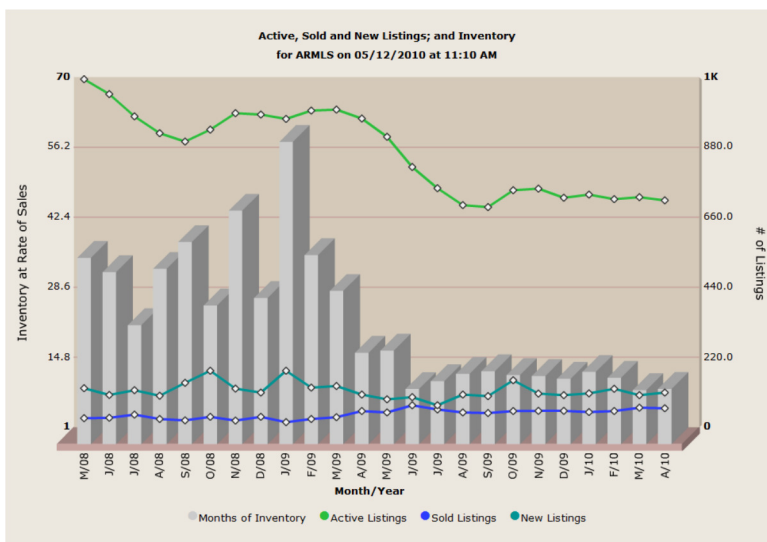

Search Parameters: Property type Residential Zip Code like 85262.

	New Listings	Active Listings	Sold Listings	Months Inventory
Apr/2010	109	713	60	11.88
Mar/2010	101	723	62	11.66
Feb/2010	121	717	51	14.06
Jan/2010	107	731	48	15.23
Dec/2009	101	721	52	13.87
Nov/2009	106	750	52	14.42
Oct/2009	148	745	51	14.61
Sep/2009	98	692	45	15.38
Aug/2009	103	698	47	14.85
Jul/2009	69	751	56	13.41
Jun/2009	95	818	69	11.86
May/2009	88	913	47	19.43
Apr/2009	103	970	51	19.02
Mar/2009	130	998	32	31.19
Feb/2009	125	995	26	38.27
Jan/2009	178	969	16	60.56
Dec/2008	109	983	33	29.79
Nov/2008	122	987	21	47.00
Oct/2008	178	935	33	28.33
Sep/2008	140	898	22	40.82
Aug/2008	99	924	26	35.54
Jul/2008	117	977	40	24.43
Jun/2008	102	1,047	30	34.90
May/2008	123	1,094	29	37.72