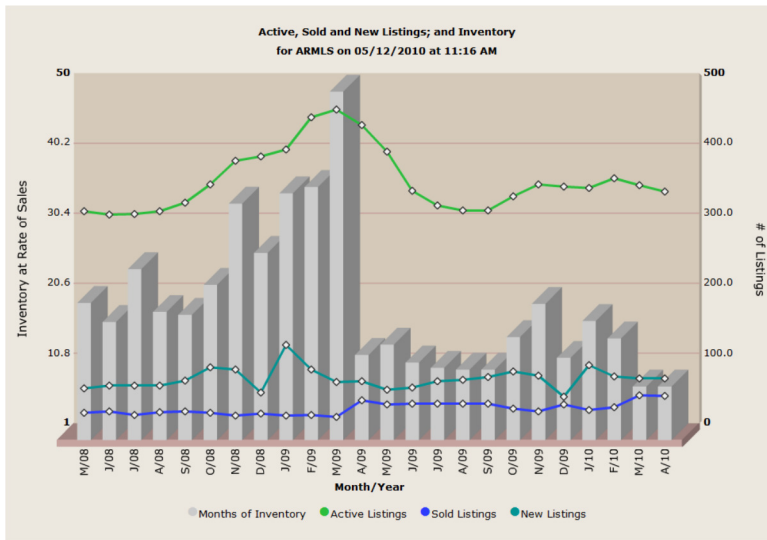

Search Parameters: Property type Residential Zip Code like 85266.

	New Listings	Active Listings	Sold Listings	Months Inventory
Apr/2010	64	331	39	8.49
Mar/2010	64	340	40	8.50
Feb/2010	67	350	23	15.22
Jan/2010	83	336	19	17.68
Dec/2009	38	338	27	12.52
Nov/2009	68	341	17	20.06
Oct/2009	74	324	21	15.43
Sep/2009	66	304	28	10.86
Aug/2009	62	304	28	10.86
Jul/2009	60	311	28	11.11
Jun/2009	51	332	28	11.86
May/2009	48	388	27	14.37
Apr/2009	60	426	33	12.91
Marr/2009	59	448	9	49.78
Feb/2009	77	437	12	36.42
Jan/2009	112	391	11	35.55
Dec/2008	44	381	14	27.21
Nov/2008	77	375	11	34.09
Oct/2008	80	341	15	22.73
Sep/2008	61	315	17	18.53
Aug/2008	54	303	16	18.94
Jul/2008	54	299	12	24.92
Jun/2008	54	298	17	17.53
May/2008	50	303	15	20.20