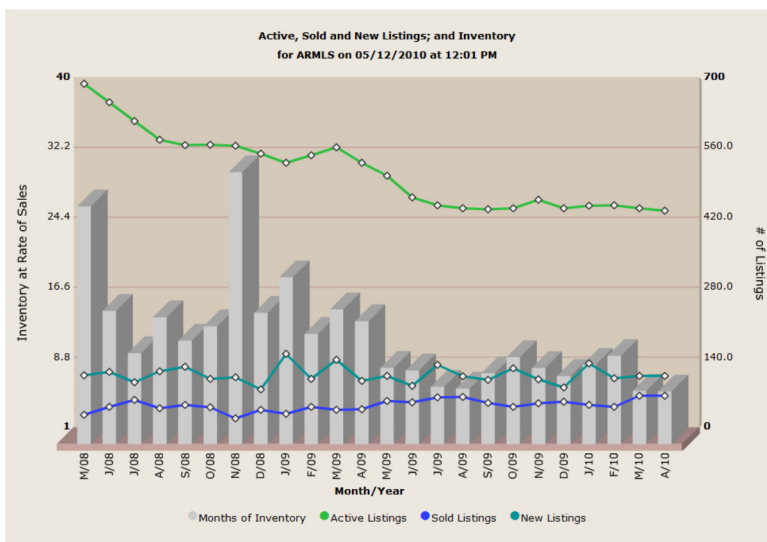

Search Parameters: Property type Residential Zip Code like 85331.

	New Listings	Active Listings	Sold Listings	Months Inventory
Apr/2010	103	433	63	6.87
Mar/2010	103	438	63	6.95
Feb/2010	98	444	41	10.83
Jan/2010	128	443	45	9.84
Dec/2009	80	438	51	8.59
Nov/2009	96	455	48	9.48
Oct/2009	118	438	41	10.68
Sep/2009	95	436	49	8.90
Aug/2009	102	438	61	7.18
Jul/2009	125	444	60	7.40
Jun/2009	83	460	50	9.20
May/2009	103	503	53	9.49
Apr/2009	93	529	36	14.69
Marr/2009	135	560	35	16.00
Feb/2009	97	544	41	13.27
Jan/2009	147	529	27	19.59
Dec/2008	76	547	35	15.63
Nov/2008	100	563	18	31.28
Oct/2008	97	565	40	14.12
Sep/2008	121	564	45	12.53
Aug/2008	112	575	38	15.13
Jul/2008	90	612	55	11.13
Jun/2008	111	650	41	15.85
May/2008	104	687	25	27.48