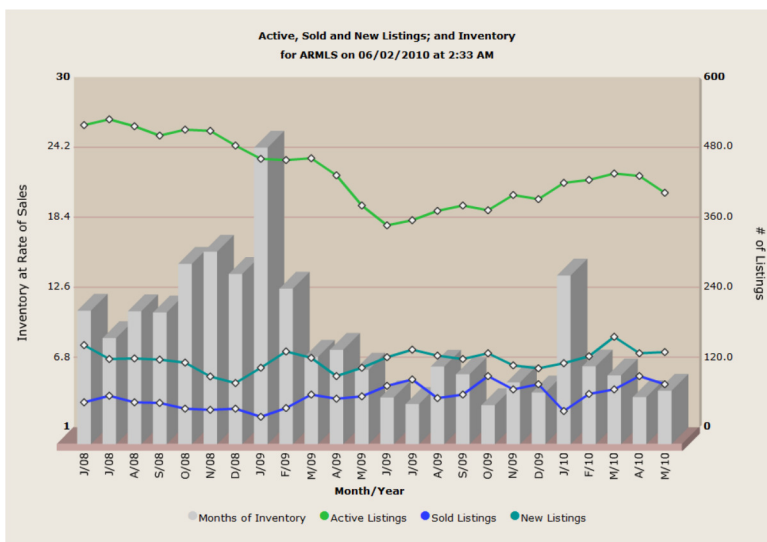

Search Parameters: Property type Residential Zip Code like 85022.

	New Listings	Active Listings	Sold Listings	Months Inventory
May/2010	129	402	74	5.43
Apr/2010	127	431	88	4.90
Mar/2010	155	435	65	6.69
Feb/2010	122	424	57	7.44
Jan/2010	110	419	28	14.96
Dec/2009	101	391	74	5.28
Nov/2009	106	398	65	6.12
Oct/2009	127	372	88	4.23
Sep/2009	117	380	56	6.79
Aug/2009	123	371	50	7.42
Jul/2009	133	355	82	4.33
Jun/2009	120	346	71	4.87
May/2009	102	380	53	7.17
Apr/2009	88	432	49	8.82
Mar/2009	119	461	56	8.23
Feb/2009	130	458	33	13.88
Jan/2009	102	460	18	25.56
Dec/2008	76	483	32	15.09
Nov/2008	87	508	30	16.93
Oct/2008	111	510	32	15.94
Sep/2008	116	500	42	11.90
Aug/2008	118	516	43	12.00
Jul/2008	117	528	54	9.78
Jun/2008	141	518	43	12.05