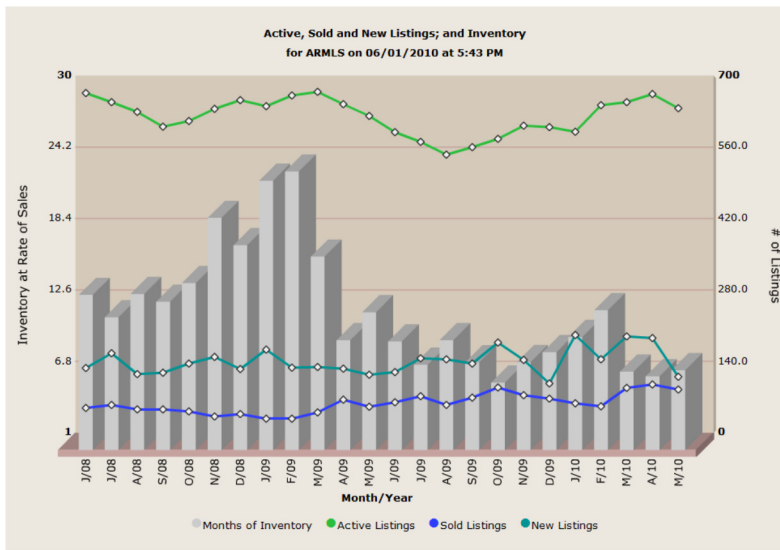

Search Parameters: Property type Residential Zip Code like 85251.

New Listings Active Listings Sold Listings Months Inventory

Month/Year	New Listings	Active Listings	Sold Listings	Months Inventory
May2010	110	636	85	7.48
Apr2010	186	664	95	6.99
Mar2010	189	648	88	7.36
Feb2010	144	642	52	12.35
Jan2010	192	590	58	10.17
Dec2009	97	599	67	8.94
Nov2009	143	602	74	8.14
Oct2009	177	576	89	6.47
Sep2009	136	560	69	8.12
Aug2009	144	545	55	9.91
Jul2009	146	570	72	7.92
Jun2009	119	589	60	9.82
May2009	114	621	51	12.18
Apr2009	126	644	65	9.91
Mar2009	129	668	40	16.70
Feb2009	128	661	28	23.61
Jan2009	163	640	28	22.86
Dec2008	125	652	37	17.62
Nov2008	149	635	32	19.84
Oct2008	136	611	42	14.55
Sep2008	118	600	46	13.04
Aug2008	115	629	46	13.67
Jul2008	156	648	55	11.78
Jun2008	127	666	49	13.59