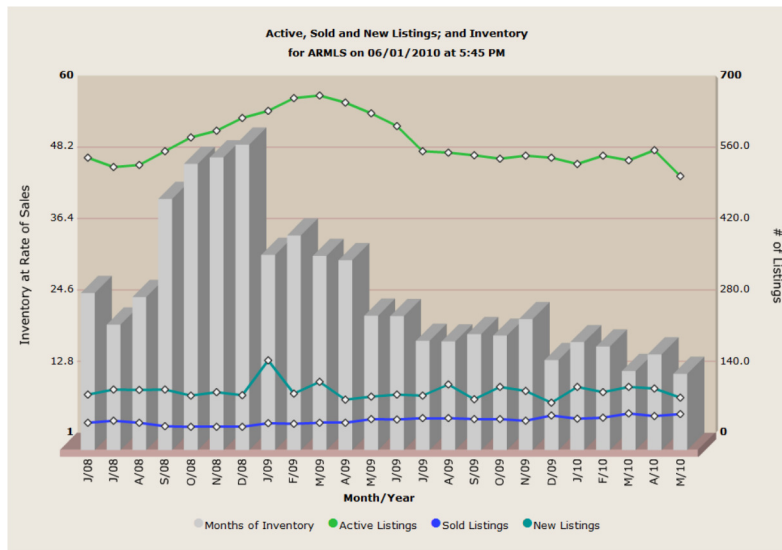

Search Parameters: Property type Residential Zip Code like 85253.

New Listings Active Listings Sold Listings Months Inventory

Month/Year	New Listings	Active Listings	Sold Listings	Months Inventory
May2010	69	503	37	13.59
Apr2010	87	554	33	16.79
Mar2010	90	534	38	14.05
Feb2010	80	543	30	18.10
Jan2010	90	527	28	18.82
Dec2009	59	539	34	15.85
Nov2009	82	543	24	22.62
Oct2009	90	537	27	19.89
Sep2009	66	544	27	20.15
Aug2009	95	549	29	18.93
Jul2009	73	552	29	19.03
Jun2009	75	601	26	23.12
May2009	71	626	27	23.19
Apr2009	65	647	20	32.35
Mar2009	100	661	20	33.05
Feb2009	77	656	18	36.44
Jan2009	142	631	19	33.21
Dec2008	74	617	12	51.42
Nov2008	80	592	12	49.33
Oct2008	73	579	12	48.25
Sep2008	85	552	13	42.46
Aug2008	84	525	20	26.25
Jul2008	85	521	24	21.71
Jun2008	75	539	20	26.95