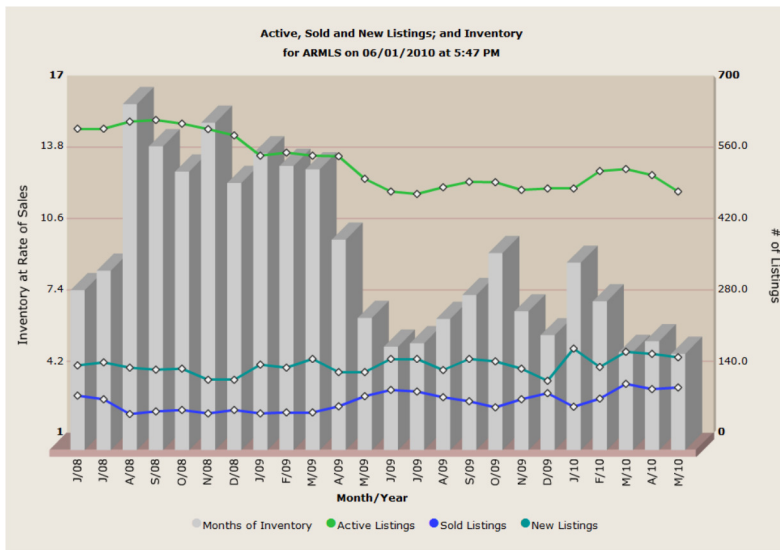

Search Parameters: Property type Residential Zip Code like 85254.

**New Listings Active Listings Sold Listings Months Inventory**

Month/Year	New Listings	Active Listings	Sold Listings	Months Inventory
May2010	148	473	89	5.31
Apr2010	155	505	86	5.87
Mar2010	159	517	96	5.39
Feb2010	129	513	67	7.66
Jan2010	165	479	51	9.39
Dec2009	102	479	78	6.14
Nov2009	126	476	66	7.21
Oct2009	140	491	50	9.82
Sep2009	145	492	62	7.94
Aug2009	123	481	70	6.87
Jul2009	145	468	81	5.78
Jun2009	145	473	84	5.63
May2009	119	498	72	6.92
Apr2009	119	542	52	10.42
Mar2009	145	543	40	13.57
Feb2009	128	549	40	13.72
Jan2009	134	543	38	14.29
Dec2008	104	583	45	12.96
Nov2008	104	595	38	15.66
Oct2008	126	606	45	13.47
Sep2008	124	613	42	14.60
Aug2008	128	610	37	16.49
Jul2008	138	596	66	9.03
Jun2008	132	596	73	8.16