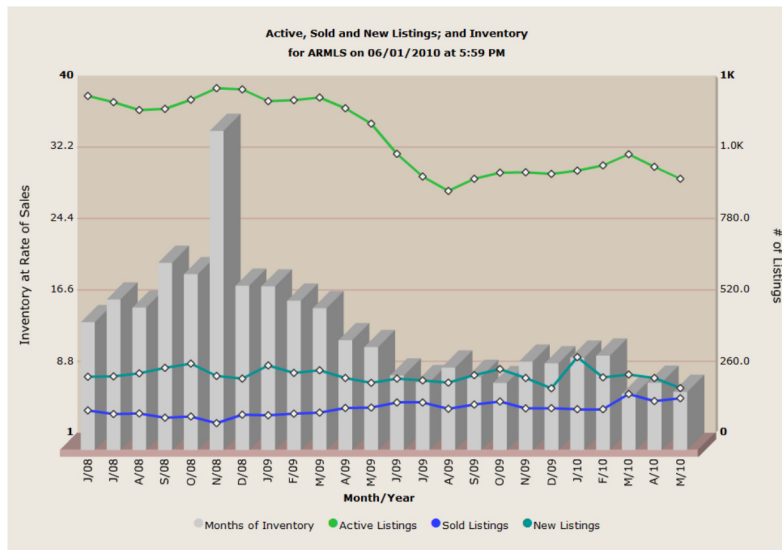

Search Parameters: Property type Residential Zip Code like 85255.

New Listings Active Listings Sold Listings Months Inventory

Month/Year	New Listings	Active Listings	Sold Listings	Months Inventory
May2010	163	925	126	7.34
Apr2010	200	968	116	8.34
Mar2010	212	1,014	142	7.14
Feb2010	202	973	86	11.31
Jan2010	276	954	86	11.09
Dec2009	162	942	90	10.47
Nov2009	200	948	89	10.65
Oct2009	232	947	114	8.31
Sep2009	210	925	103	8.98
Aug2009	183	880	88	10.00
Jul2009	191	933	111	8.41
Jun2009	198	1,015	111	9.14
May2009	182	1,125	92	12.23
Apr2009	200	1,181	91	12.98
Mar2009	228	1,220	74	16.49
Feb2009	218	1,211	70	17.30
Jan2009	246	1,207	64	18.86
Dec2008	198	1,250	66	18.94
Nov2008	207	1,254	35	35.83
Oct2008	252	1,212	60	20.20
Sep2008	237	1,179	55	21.44
Aug2008	217	1,175	71	16.55
Jul2008	206	1,203	69	17.43
Jun2008	204	1,226	82	14.95