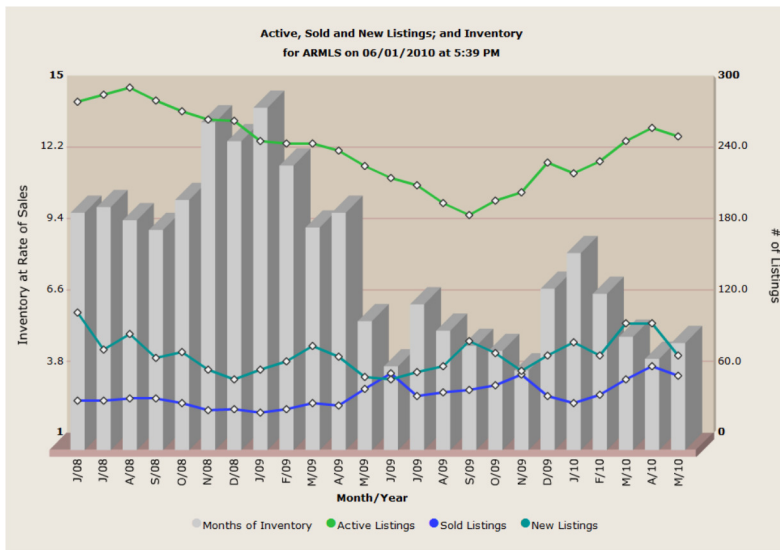

Search Parameters: Property type Residential Zip Code like 85257.

New Listings Active Listings Sold Listings Months Inventory

Month/Year	New Listings	Active Listings	Sold Listings	Months Inventory
May2010	65	249	48	5.19
Apr2010	92	256	56	4.57
Mar2010	92	245	45	5.44
Feb2010	65	228	32	7.12
Jan2010	76	218	25	8.72
Dec2009	65	227	31	7.32
Nov2009	52	202	49	4.12
Oct2009	67	195	40	4.88
Sep2009	77	183	36	5.08
Aug2009	56	193	34	5.68
Jul2009	51	208	31	6.71
Jun2009	45	214	50	4.28
May2009	47	224	37	6.05
Apr2009	64	237	23	10.30
Mar2009	73	243	25	9.72
Feb2009	60	243	20	12.15
Jan2009	53	245	17	14.41
Dec2008	45	262	20	13.10
Nov2008	53	263	19	13.84
Oct2008	68	270	25	10.80
Sep2008	63	279	29	9.62
Aug2008	83	290	29	10.00
Jul2008	70	284	27	10.52
Jun2008	101	278	27	10.30