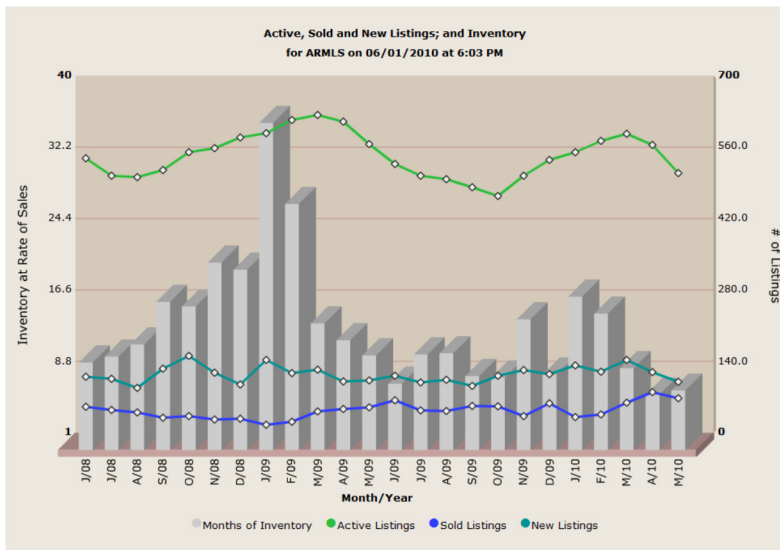

Search Parameters: Property type Residential Zip Code like 85258.

**New Listings Active Listings Sold Listings Months Inventory**

Month/Year	New Listings	Active Listings	Sold Listings	Months Inventory
May2010	100	509	68	7.49
Apr2010	119	564	80	7.05
Mar2010	143	586	59	9.93
Feb2010	120	572	36	15.89
Jan2010	132	550	31	17.74
Dec2009	115	535	58	9.22
Nov2009	123	504	33	15.27
Oct2009	112	464	52	8.92
Sep2009	92	481	53	9.08
Aug2009	104	497	43	11.56
Jul2009	99	504	44	11.45
Jun2009	112	527	64	8.23
May2009	103	566	50	11.32
Apr2009	101	610	47	12.98
Mar2009	124	623	42	14.83
Feb2009	117	613	22	27.86
Jan2009	143	587	16	36.69
Dec2008	95	579	28	20.68
Nov2008	118	558	26	21.46
Oct2008	151	550	33	16.67
Sep2008	126	515	30	17.17
Aug2008	88	501	40	12.53
Jul2008	106	504	45	11.20
Jun2008	110	538	51	10.55