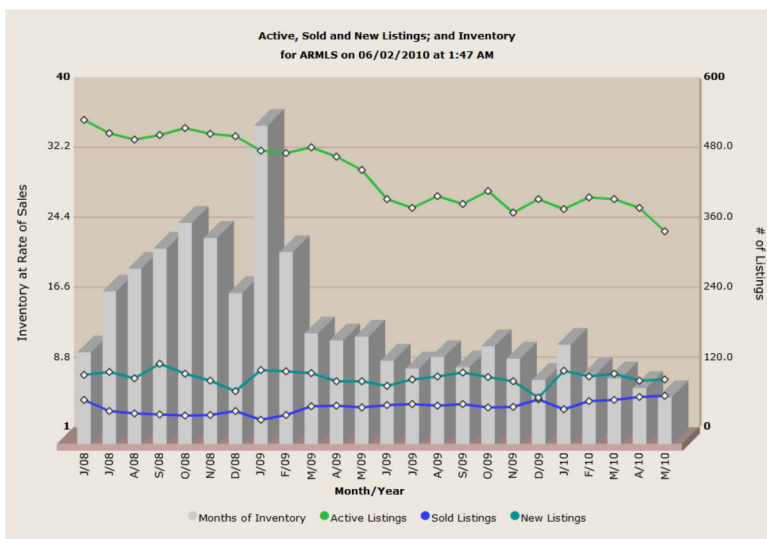

Search Parameters: Property type Residential Zip Code like 85259.

**New Listings Active Listings Sold Listings Months Inventory**

Month/Year	New Listings	Active Listings	Sold Listings	Months Inventory
May/2010	54	336	82	6.22
Apr/2010	52	376	80	7.23
Mar/2010	47	391	92	8.32
Feb/2010	45	394	87	8.76
Jan/2010	31	374	97	12.06
Dec/2009	48	391	51	8.15
Nov/2009	35	368	79	10.51
Oct/2009	34	405	86	11.91
Sep/2009	40	383	94	9.57
Aug/2009	37	396	87	10.70
Jul/2009	40	376	82	9.40
Jun/2009	38	391	71	10.29
May/2009	34	441	79	12.97
Apr/2009	37	464	79	12.54
Mar/2009	36	480	93	13.33
Feb/2009	21	470	96	22.38
Jan/2009	13	474	98	36.46
Dec/2008	28	499	62	17.82
Nov/2008	21	503	80	23.95
Oct/2008	20	513	92	25.65
Sep/2008	22	501	109	22.77
Aug/2008	24	493	84	20.54
Jul/2008	28	504	95	18.00
Jun/2008	47	527	90	11.21