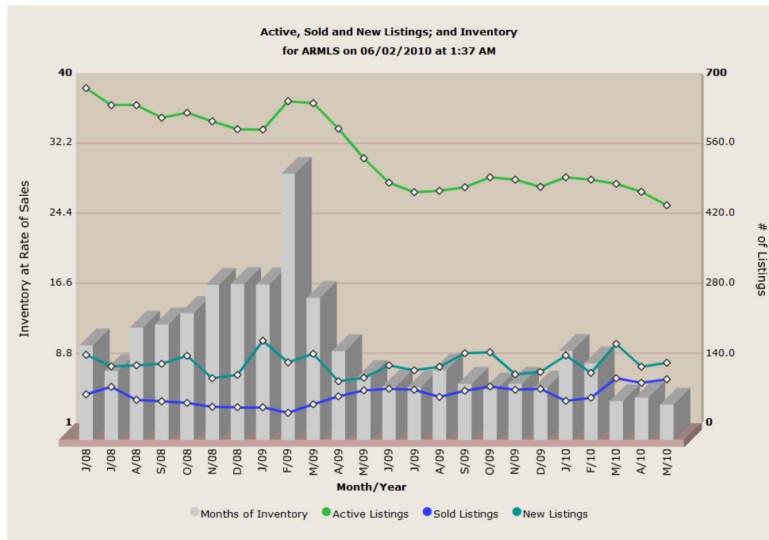

Search Parameters: Property type Residential Zip Code like 85260.

**New Listings Active Listings Sold Listings Months Inventory**

Month/Year	New Listings	Active Listings	Sold Listings	Months Inventory
May/2010	121	436	88	4.95
Apr/2010	113	463	81	5.72
Mar/2010	159	479	90	5.32
Feb/2010	101	487	51	9.55
Jan/2010	136	492	45	10.93
Dec/2009	103	473	69	6.86
Nov/2009	98	487	67	7.27
Oct/2009	142	492	74	6.65
Sep/2009	140	472	65	7.26
Aug/2009	113	465	53	8.77
Jul/2009	106	462	67	6.90
Jun/2009	116	481	69	6.97
May/2009	91	530	66	8.03
Apr/2009	84	589	54	10.91
Marr/2009	139	640	38	16.84
Feb/2009	122	644	21	30.67
Jan/2009	165	587	32	18.34
Dec/2008	97	588	32	18.38
Nov/2008	90	604	33	18.30
Oct/2008	135	621	41	15.15
Sep/2008	119	611	44	13.89
Aug/2008	116	636	47	13.53
Jul/2008	114	636	73	8.71
Jun/2008	137	670	58	11.55