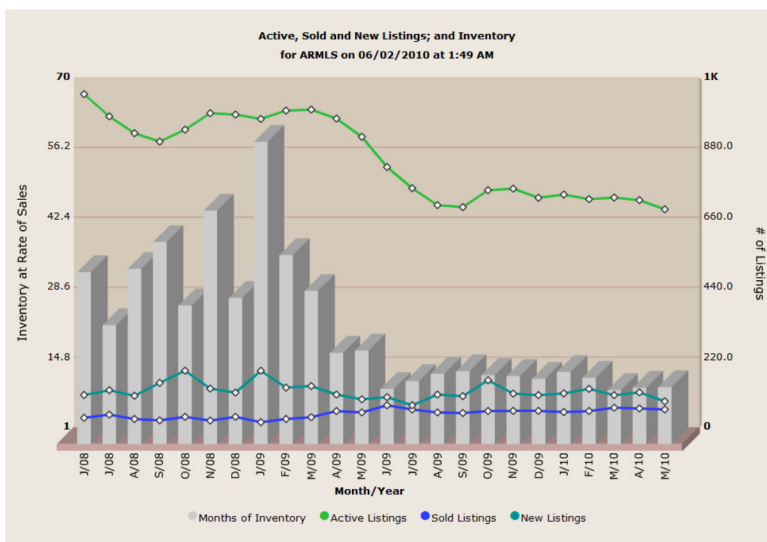

Search Parameters: Property type Residential Zip Code like 85262.

| Month/Year | New Listings | Active Listings | Sold Listings | Months Inventory |
|------------|--------------|-----------------|---------------|------------------|
| May/2010 | 82 | 685 | 56 | 12.23 |
| Apr/2010 | 110 | 714 | 59 | 12.10 |
| Mar/2010 | 101 | 722 | 62 | 11.65 |
| Feb/2010 | 121 | 717 | 51 | 14.06 |
| Jan/2010 | 107 | 731 | 48 | 15.23 |
| Dec/2009 | 101 | 721 | 52 | 13.87 |
| Nov/2009 | 106 | 750 | 52 | 14.42 |
| Oct/2009 | 148 | 745 | 51 | 14.61 |
| Sep/2009 | 98 | 692 | 45 | 15.38 |
| Aug/2009 | 103 | 698 | 47 | 14.85 |
| Jul/2009 | 69 | 751 | 56 | 13.41 |
| Jun/2009 | 95 | 818 | 69 | 11.86 |
| May/2009 | 88 | 913 | 47 | 19.43 |
| Apr/2009 | 103 | 970 | 51 | 19.02 |
| Mar/2009 | 130 | 998 | 32 | 31.19 |
| Feb/2009 | 125 | 995 | 26 | 38.27 |
| Jan/2009 | 178 | 969 | 16 | 60.56 |
| Dec/2008 | 109 | 983 | 33 | 29.79 |
| Nov/2008 | 122 | 987 | 21 | 47.00 |
| Oct/2008 | 178 | 935 | 33 | 28.33 |
| Sep/2008 | 140 | 898 | 22 | 40.82 |
| Aug/2008 | 99 | 924 | 26 | 35.54 |
| Jul/2008 | 117 | 977 | 40 | 24.43 |
| Jun/2008 | 102 | 1,047 | 30 | 34.90 |