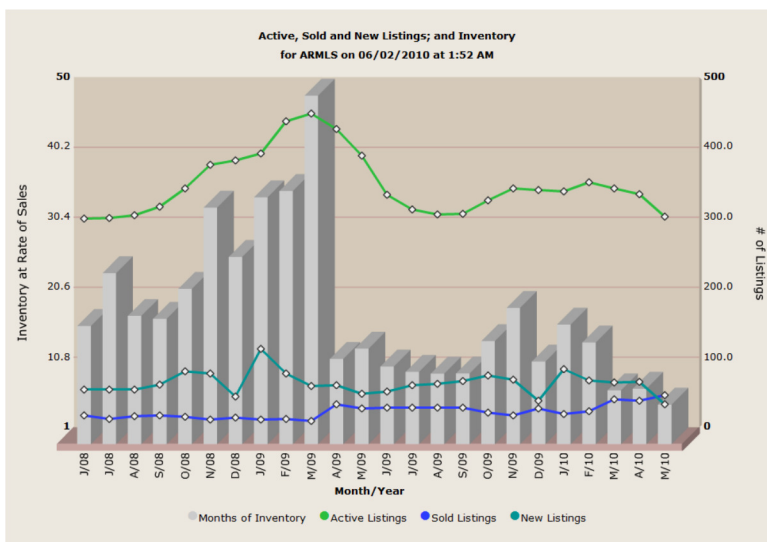

Search Parameters: Property type Residential Zip Code like 85266.

Month/Year	New Listings	Active Listings	Sold Listings	Months Inventory
May/2010	33	301	46	6.54
Apr/2010	65	333	38	8.76
Mar/2010	64	341	40	8.53
Feb/2010	67	350	23	15.22
Jan/2010	83	337	19	17.74
Dec/2009	38	339	27	12.56
Nov/2009	68	341	17	20.06
Oct/2009	74	324	21	15.43
Sep/2009	66	305	28	10.89
Aug/2009	62	304	28	10.86
Jul/2009	60	311	28	11.11
Jun/2009	51	332	28	11.86
May/2009	48	388	27	14.37
Apr/2009	60	426	33	12.91
Mar/2009	59	448	9	49.78
Feb/2009	77	437	12	36.42
Jan/2009	112	391	11	35.55
Dec/2008	44	381	14	27.21
Nov/2008	77	375	11	34.09
Oct/2008	80	341	15	22.73
Sep/2008	61	315	17	18.53
Aug/2008	54	303	16	18.94
Jul/2008	54	299	12	24.92
Jun/2008	54	298	17	17.53