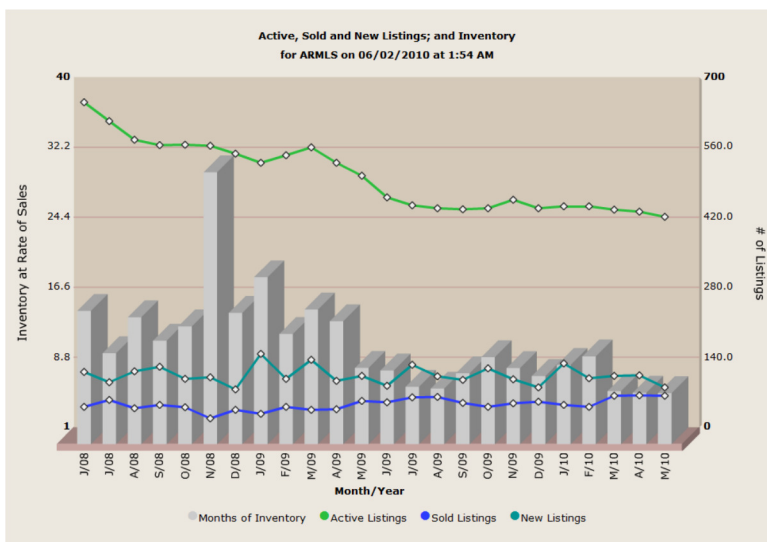

Search Parameters: Property type Residential Zip Code like 85331.

**New Listings Active Listings Sold Listings Months Inventory**

Month/Year	New Listings	Active Listings	Sold Listings	Months Inventory
May/2010	80	421	63	6.68
Apr/2010	104	431	64	6.73
Mar/2010	103	435	63	6.90
Feb/2010	98	442	41	10.78
Jan/2010	128	442	45	9.82
Dec/2009	80	438	51	8.59
Nov/2009	96	455	48	9.48
Oct/2009	118	438	41	10.68
Sep/2009	95	436	49	8.90
Aug/2009	102	438	61	7.18
Jul/2009	125	444	60	7.40
Jun/2009	83	460	50	9.20
May/2009	103	503	53	9.49
Apr/2009	93	529	36	14.69
Mar/2009	135	560	35	16.00
Feb/2009	97	544	41	13.27
Jan/2009	147	529	27	19.59
Dec/2008	76	547	35	15.63
Nov/2008	100	563	18	31.28
Oct/2008	97	565	40	14.12
Sep/2008	121	564	45	12.53
Aug/2008	112	575	38	15.13
Jul/2008	90	612	55	11.13
Jun/2008	111	650	41	15.85