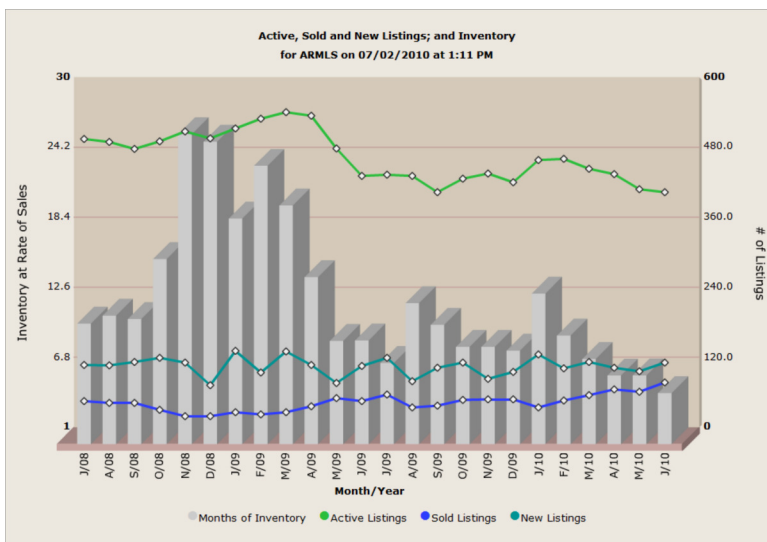

Search Parameters: Property type Residential Zip Code like 85018.

	New Listings	Active Listings	Sold Listings	Months Inventory
Jun2010	111	403	77	5.23
May2010	96	408	61	6.69
Apr2010	102	434	65	6.68
Mar2010	112	443	55	8.05
Feb2010	101	460	46	10.00
Jan2010	125	458	34	13.47
Dec2009	95	420	48	8.75
Nov2009	83	435	48	9.06
Oct2009	111	426	47	9.06
Sep2009	102	403	37	10.89
Aug2009	79	431	34	12.68
Jul2009	119	433	56	7.73
Jun2009	105	431	45	9.58
May2009	76	478	50	9.56
Apr2009	107	534	36	14.83
Mar2009	130	540	26	20.77
Feb2009	94	529	22	24.05
Jan2009	131	512	26	19.69
Dec2008	72	495	19	26.05
Nov2008	111	507	19	26.68
Oct2008	119	490	30	16.33
Sep2008	112	477	42	11.36
Aug2008	106	489	42	11.64
Jul2008	107	494	45	10.98