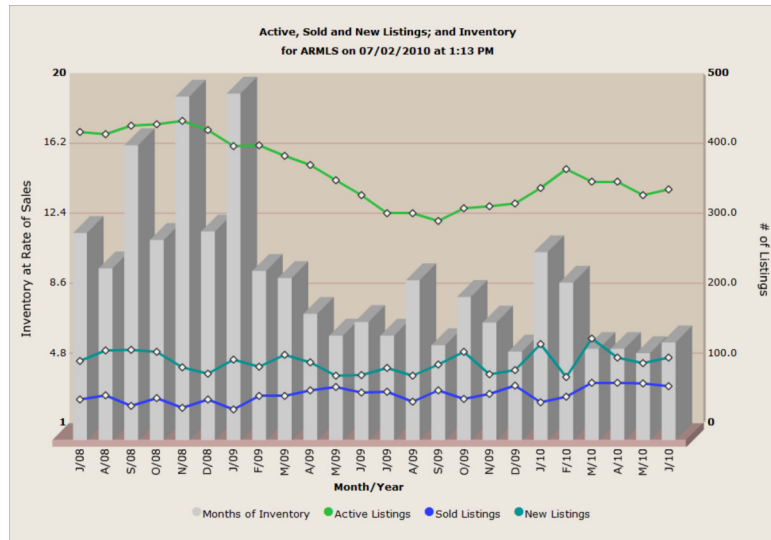

Search Parameters: Property type Residential Zip Code like 85020.

New Listings Active Listings Sold Listings Months Inventory

Month/Year	New Listings	Active Listings	Sold Listings	Months Inventory
Jun/2010	94	334	53	6.30
May/2010	86	326	57	5.72
Apr/2010	94	345	58	5.95
Mar/2010	121	345	58	5.95
Feb/2010	66	363	38	9.55
Jan/2010	113	336	30	11.20
Dec/2009	76	314	54	5.81
Nov/2009	70	310	42	7.38
Oct/2009	102	307	35	8.77
Sep/2009	84	289	47	6.15
Aug/2009	68	300	31	9.68
Jul/2009	79	300	45	6.67
Jun/2009	69	326	44	7.41
May/2009	68	347	52	6.67
Apr/2009	87	369	47	7.85
Mar/2009	98	382	39	9.79
Feb/2009	81	397	39	10.18
Jan/2009	91	396	20	19.80
Dec/2008	71	419	34	12.32
Nov/2008	80	432	22	19.64
Oct/2008	102	427	36	11.86
Sep/2008	105	425	25	17.00
Aug/2008	104	413	40	10.32
Jul/2008	89	416	34	12.24