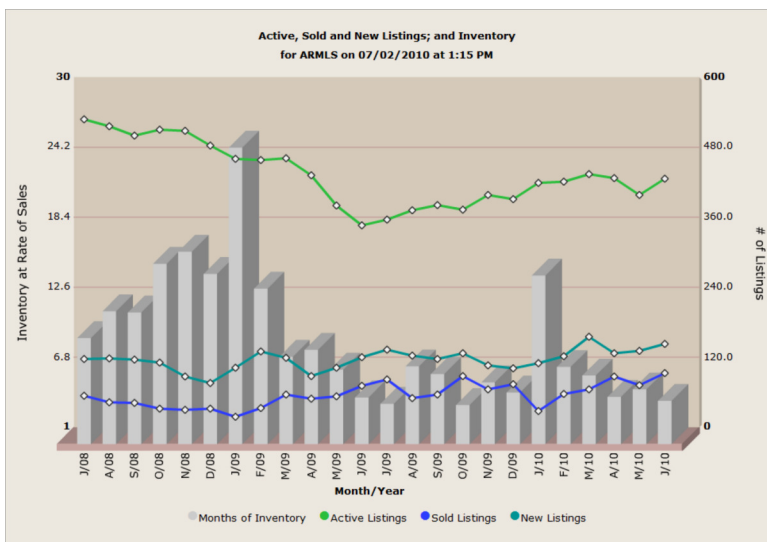

Search Parameters: Property type Residential Zip Code like 85022.

	New Listings	Active Listings	Sold Listings	Months Inventory
Jun2010	143	426	93	4.58
May2010	131	398	72	5.53
Apr2010	127	427	87	4.91
Mar2010	155	434	65	6.68
Feb2010	122	421	57	7.39
Jan2010	110	419	28	14.96
Dec2009	101	391	74	5.28
Nov2009	106	398	65	6.12
Oct2009	127	373	88	4.24
Sep2009	117	381	56	6.80
Aug2009	123	372	50	7.44
Jul2009	133	356	82	4.34
Jun2009	120	346	71	4.87
May2009	102	380	53	7.17
Apr2009	88	432	49	8.82
Mar2009	119	461	56	8.23
Feb2009	130	458	33	13.88
Jan2009	102	460	18	25.56
Dec2008	76	483	32	15.09
Nov2008	87	508	30	16.93
Oct2008	111	510	32	15.94
Sep2008	116	500	42	11.90
Aug2008	118	516	43	12.00
Jul2008	117	528	54	9.78