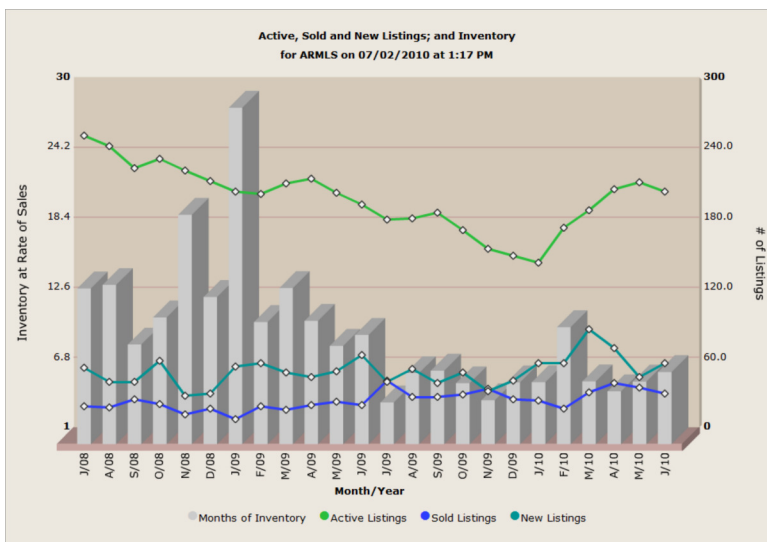

Search Parameters: Property type Residential Zip Code like 85028.

	New Listings	Active Listings	Sold Listings	Months Inventory
Jun2010	55	202	29	6.97
May2010	43	210	34	6.18
Apr2010	68	204	38	5.37
Mar2010	84	186	30	6.20
Feb2010	55	171	16	10.69
Jan2010	55	141	23	6.13
Dec2009	40	147	24	6.12
Nov2009	31	153	33	4.64
Oct2009	47	169	28	6.04
Sep2009	38	184	26	7.08
Aug2009	50	179	26	6.88
Jul2009	39	178	40	4.45
Jun2009	62	191	19	10.05
May2009	48	201	22	9.14
Apr2009	43	213	19	11.21
Mar2009	47	209	15	13.93
Feb2009	55	200	18	11.11
Jan2009	52	202	7	28.86
Dec2008	29	211	16	13.19
Nov2008	27	220	11	20.00
Oct2008	57	230	20	11.50
Sep2008	39	222	24	9.25
Aug2008	39	241	17	14.18
Jul2008	51	250	18	13.89