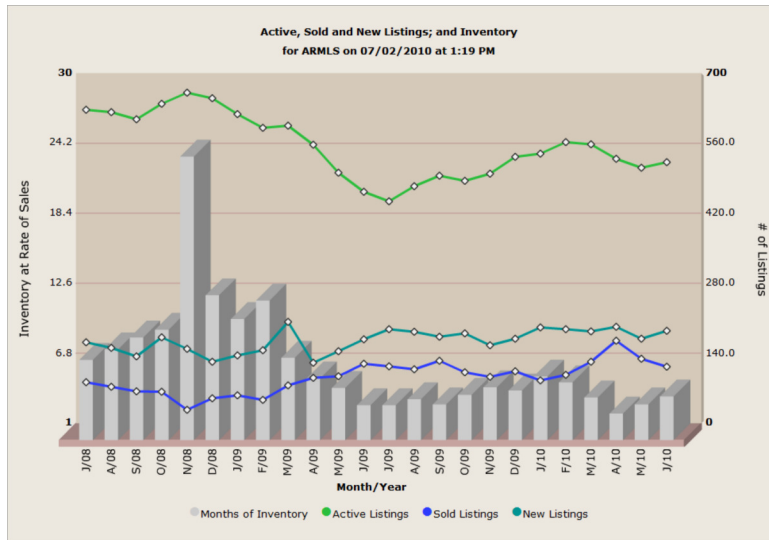

Search Parameters: Property type Residential Zip Code like 85032.

**New Listings Active Listings Sold Listings Months Inventory**

Month/Year	New Listings	Active Listings	Sold Listings	Months Inventory
Jun2010	185	522	113	4.62
May2010	169	511	129	3.96
Apr2010	193	529	165	3.21
Mar2010	184	558	123	4.54
Feb2010	188	562	97	5.79
Jan2010	192	539	86	6.27
Dec2009	169	533	104	5.12
Nov2009	156	499	93	5.37
Oct2009	180	485	102	4.75
Sep2009	173	495	125	3.96
Aug2009	183	474	108	4.39
Jul2009	188	444	114	3.89
Jun2009	168	463	119	3.89
May2009	144	501	94	5.33
Apr2009	121	557	91	6.12
Mar2009	203	595	76	7.83
Feb2009	146	591	47	12.57
Jan2009	136	618	56	11.04
Dec2008	123	650	50	13.00
Nov2008	149	661	27	24.48
Oct2008	172	639	63	10.14
Sep2008	134	608	64	9.50
Aug2008	151	622	73	8.52
Jul2008	162	627	82	7.65