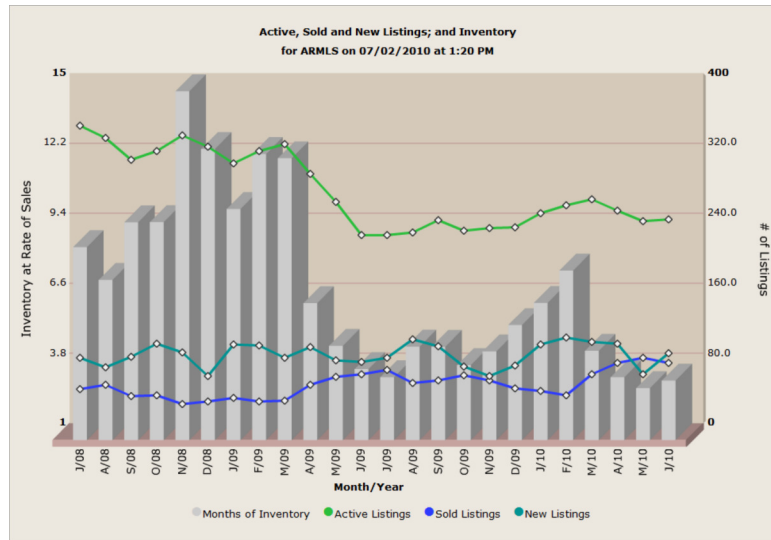

Search Parameters: Property type Residential Zip Code like 85050.

New Listings Active Listings Sold Listings Months Inventory

Month/Year	New Listings	Active Listings	Sold Listings	Months Inventory
Jun/2010	80	233	69	3.38
May/2010	56	231	75	3.08
Apr/2010	91	243	69	3.52
Mar/2010	93	256	56	4.57
Feb/2010	98	249	32	7.78
Jan/2010	90	240	37	6.49
Dec/2009	66	224	40	5.60
Nov/2009	54	223	49	4.55
Oct/2009	65	220	55	4.00
Sep/2009	88	232	49	4.73
Aug/2009	96	218	46	4.74
Jul/2009	75	215	61	3.52
Jun/2009	70	215	56	3.84
May/2009	72	253	53	4.77
Apr/2009	87	285	44	6.48
Mar/2009	75	319	26	12.27
Feb/2009	89	311	25	12.44
Jan/2009	90	297	29	10.24
Dec/2008	54	316	25	12.64
Nov/2008	81	329	22	14.95
Oct/2008	91	311	32	9.72
Sep/2008	76	301	31	9.71
Aug/2008	64	326	44	7.41
Jul/2008	75	340	39	8.72