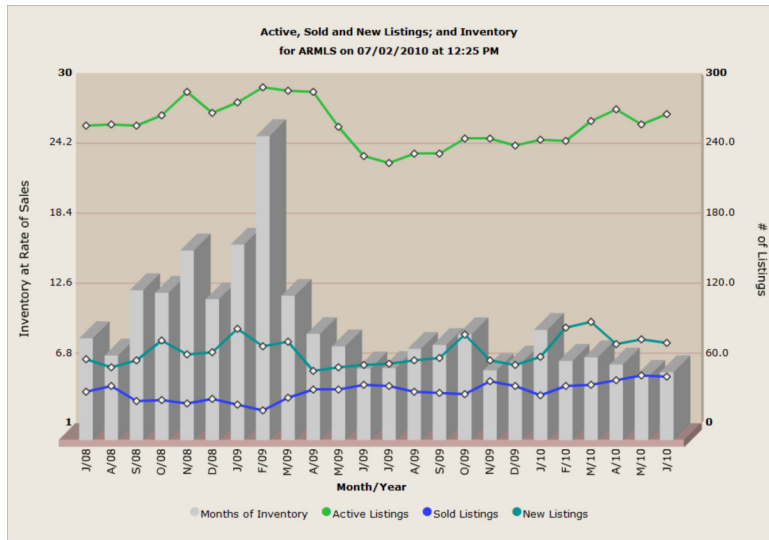

Search Parameters: Property type Residential Zip Code like 85250.

New Listings Active Listings Sold Listings Months Inventory

Month/Year	New Listings	Active Listings	Sold Listings	Months Inventory
Jun/2010	69	265	40	6.62
May/2010	72	256	41	6.24
Apr/2010	68	269	37	7.27
Mar/2010	87	259	33	7.85
Feb/2010	82	242	32	7.56
Jan/2010	57	243	24	10.12
Dec/2009	50	238	32	7.44
Nov/2009	54	244	36	6.78
Oct/2009	76	244	25	9.76
Sep/2009	56	231	26	8.88
Aug/2009	54	231	27	8.56
Jul/2009	51	223	32	6.97
Jun/2009	50	229	33	6.94
May/2009	48	254	29	8.76
Apr/2009	45	284	29	9.79
Mar/2009	70	285	22	12.95
Feb/2009	66	288	11	26.18
Jan/2009	81	275	16	17.19
Dec/2008	61	266	21	12.67
Nov/2008	59	284	17	16.71
Oct/2008	71	264	20	13.20
Sep/2008	54	255	19	13.42
Aug/2008	48	256	32	8.00
Jul/2008	55	255	27	9.44