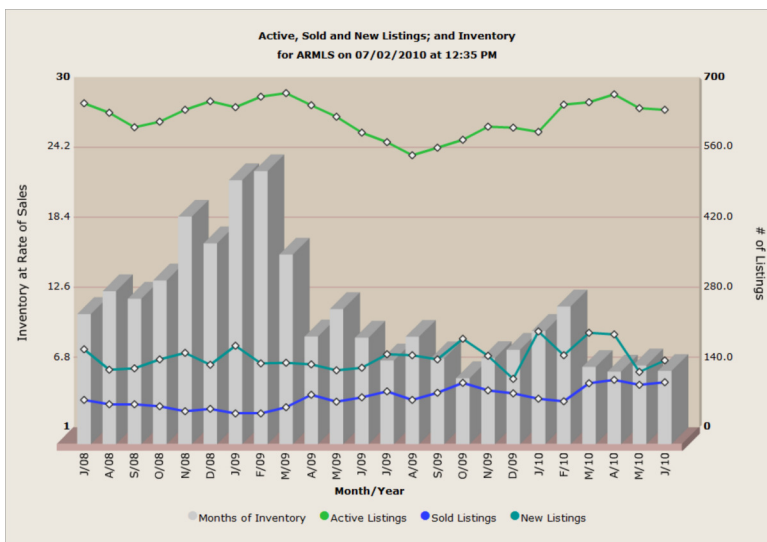

Search Parameters: Property type Residential Zip Code like 85251.

	New Listings	Active Listings	Sold Listings	Months Inventory
Jun2010	134	635	90	7.06
May2010	111	638	85	7.51
Apr2010	186	666	95	7.01
Mar2010	189	650	88	7.39
Feb2010	144	645	52	12.40
Jan2010	192	591	57	10.37
Dec2009	97	599	68	8.81
Nov2009	143	601	74	8.12
Oct2009	177	575	89	6.46
Sep2009	136	559	69	8.10
Aug2009	144	544	55	9.89
Jul2009	146	570	72	7.92
Jun2009	119	589	60	9.82
May2009	114	621	51	12.18
Apr2009	126	644	65	9.91
Mar2009	129	668	40	16.70
Feb2009	128	661	28	23.61
Jan2009	163	640	28	22.86
Dec2008	125	652	37	17.62
Nov2008	149	635	32	19.84
Oct2008	136	611	42	14.55
Sep2008	118	600	46	13.04
Aug2008	115	629	46	13.67
Jul2008	156	648	55	11.78