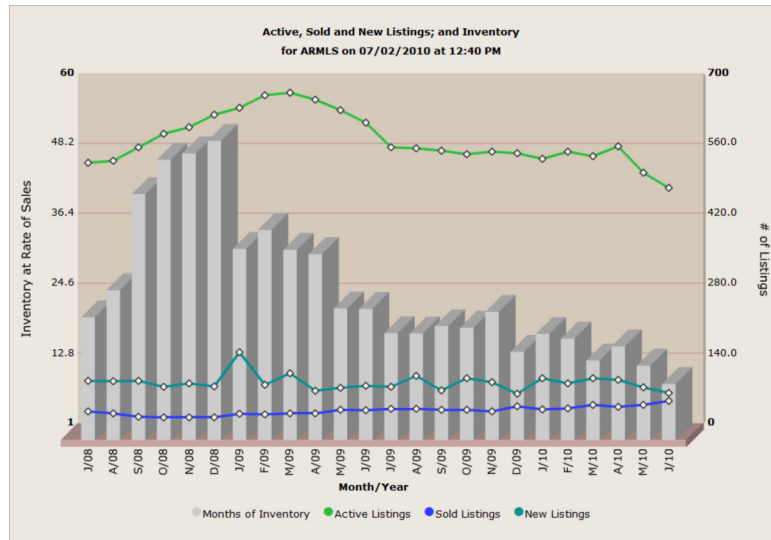

Search Parameters: Property type Residential Zip Code like 85253.

New Listings Active Listings Sold Listings Months Inventory

Month/Year	New Listings	Active Listings	Sold Listings	Months Inventory
Jun/2010	61	471	45	10.47
May/2010	72	501	37	13.54
Apr/2010	87	554	33	16.79
Mar/2010	90	534	37	14.43
Feb/2010	80	543	30	18.10
Jan/2010	90	529	28	18.89
Dec/2009	59	540	34	15.88
Nov/2009	82	543	24	22.62
Oct/2009	90	538	27	19.93
Sep/2009	66	545	27	20.19
Aug/2009	95	550	29	18.97
Jul/2009	73	552	29	19.03
Jun/2009	75	601	26	23.12
May/2009	71	626	27	23.19
Apr/2009	65	647	20	32.35
Mar/2009	100	661	20	33.05
Feb/2009	77	656	18	36.44
Jan/2009	142	631	19	33.21
Dec/2008	74	617	12	51.42
Nov/2008	80	592	12	49.33
Oct/2008	73	579	12	48.25
Sep/2008	85	552	13	42.46
Aug/2008	84	525	20	26.25
Jul/2008	85	521	24	21.71