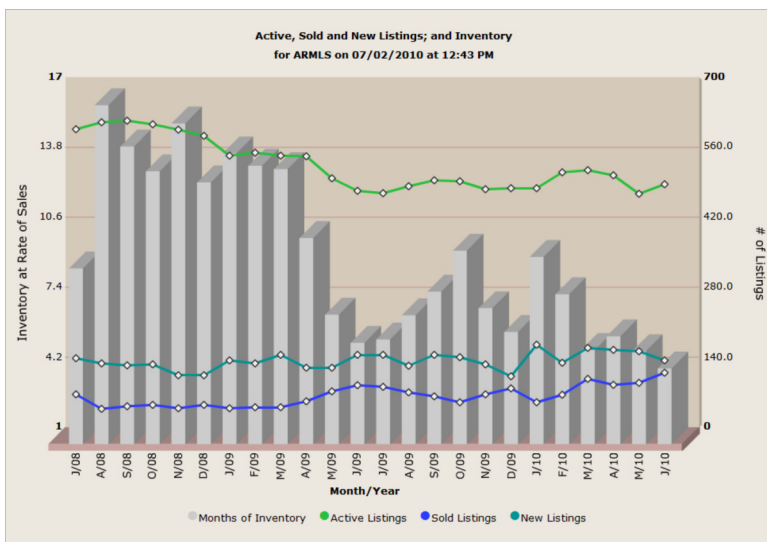

Search Parameters: Property type Residential Zip Code like 85254.

New Listings Active Listings Sold Listings Months Inventory

Month/Year	New Listings	Active Listings	Sold Listings	Months Inventory
Jun/2010	134	486	109	4.46
May/2010	152	467	89	5.25
Apr/2010	155	504	85	5.93
Mar/2010	159	514	97	5.30
Feb/2010	129	510	65	7.85
Jan/2010	165	478	50	9.56
Dec/2009	102	478	78	6.13
Nov/2009	126	476	66	7.21
Oct/2009	140	492	50	9.84
Sep/2009	145	494	62	7.97
Aug/2009	123	482	70	6.89
Jul/2009	145	468	81	5.78
Jun/2009	145	473	84	5.63
May/2009	119	498	72	6.92
Apr/2009	119	542	52	10.42
Mar/2009	145	543	40	13.57
Feb/2009	128	549	40	13.72
Jan/2009	134	543	38	14.29
Dec/2008	104	583	45	12.96
Nov/2008	104	595	38	15.66
Oct/2008	126	606	45	13.47
Sep/2008	124	613	42	14.60
Aug/2008	128	610	37	16.49
Jul/2008	138	596	66	9.03