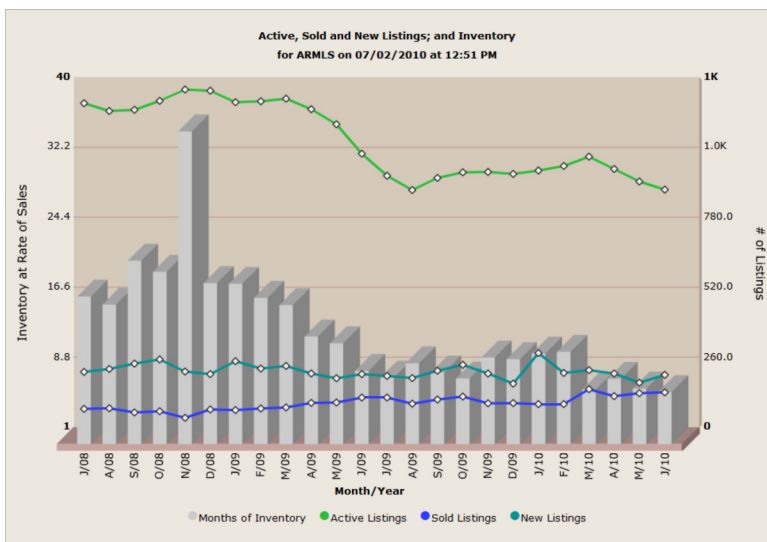

Search Parameters: Property type Residential Zip Code like 85255.

	New Listings	Active Listings	Sold Listings	Months Inventory
Jun2010	195	883	130	6.79
May2010	166	913	127	7.19
Apr2010	200	959	116	8.27
Mar2010	212	1,005	142	7.08
Feb2010	202	970	86	11.28
Jan2010	276	953	86	11.08
Dec2009	162	941	90	10.46
Nov2009	200	948	89	10.65
Oct2009	232	947	114	8.31
Sep2009	210	926	103	8.99
Aug2009	183	881	88	10.01
Jul2009	191	934	111	8.41
Jun2009	198	1,016	111	9.15
May2009	182	1,125	92	12.23
Apr2009	200	1,181	91	12.98
Mar2009	228	1,220	74	16.49
Feb2009	218	1,211	70	17.30
Jan2009	246	1,207	64	18.86
Dec2008	198	1,250	66	18.94
Nov2008	207	1,254	35	35.83
Oct2008	252	1,212	60	20.20
Sep2008	237	1,179	55	21.44
Aug2008	217	1,175	71	16.55
Jul2008	206	1,203	69	17.43