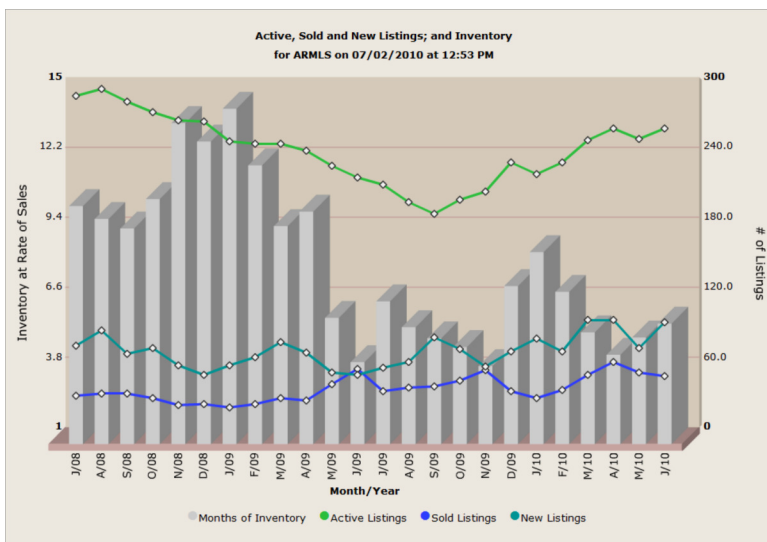

Search Parameters: Property type Residential Zip Code like 85257.

Month/Year	New Listings	Active Listings	Sold Listings	Months Inventory
Jun/2010	90	256	44	5.82
May/2010	68	247	47	5.26
Apr/2010	92	256	56	4.57
Mar/2010	92	246	45	5.47
Feb/2010	65	227	32	7.09
Jan/2010	76	217	25	8.68
Dec/2009	65	227	31	7.32
Nov/2009	52	202	49	4.12
Oct/2009	67	195	40	4.88
Sep/2009	77	183	35	5.23
Aug/2009	56	193	34	5.68
Jul/2009	51	208	31	6.71
Jun/2009	45	214	50	4.28
May/2009	47	224	37	6.05
Apr/2009	64	237	23	10.30
Mar/2009	73	243	25	9.72
Feb/2009	60	243	20	12.15
Jan/2009	53	245	17	14.41
Dec/2008	45	262	20	13.10
Nov/2008	53	263	19	13.84
Oct/2008	68	270	25	10.80
Sep/2008	63	279	29	9.62
Aug/2008	83	290	29	10.00
Jul/2008	70	284	27	10.52