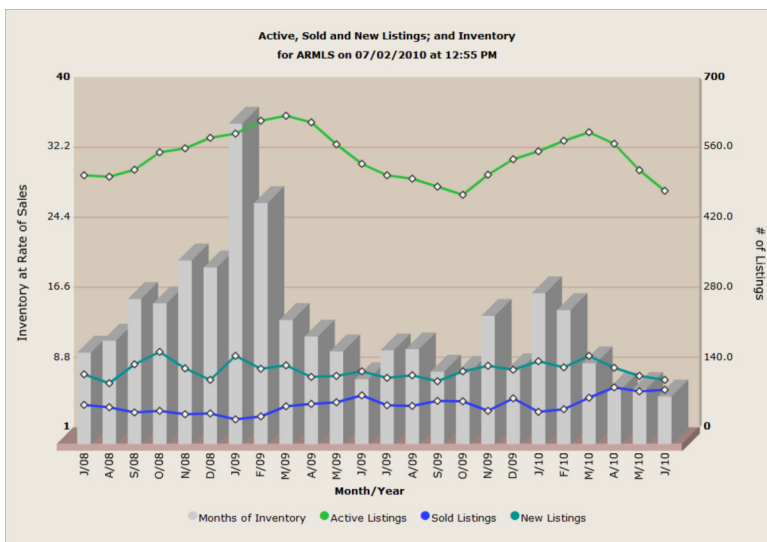

Search Parameters: Property type Residential Zip Code like 85258.

New Listings Active Listings Sold Listings Months Inventory

Month/Year	New Listings	Active Listings	Sold Listings	Months Inventory
Jun2010	95	473	75	6.31
May2010	103	514	72	7.14
Apr2010	119	567	80	7.09
Mar2010	143	590	59	10.00
Feb/2010	120	573	36	15.92
Jan/2010	132	552	31	17.81
Dec/2009	115	536	58	9.24
Nov/2009	123	505	33	15.30
Oct/2009	112	465	52	8.94
Sep/2009	92	481	53	9.08
Aug/2009	104	497	43	11.56
Jul/2009	99	504	44	11.45
Jun/2009	112	527	64	8.23
May/2009	103	566	50	11.32
Apr/2009	101	610	47	12.98
Mar/2009	124	623	42	14.83
Feb/2009	117	613	22	27.86
Jan/2009	143	587	16	36.69
Dec/2008	95	579	28	20.68
Nov/2008	118	558	26	21.46
Oct/2008	151	550	33	16.67
Sep/2008	126	515	30	17.17
Aug/2008	88	501	40	12.53
Jul/2008	106	504	45	11.20