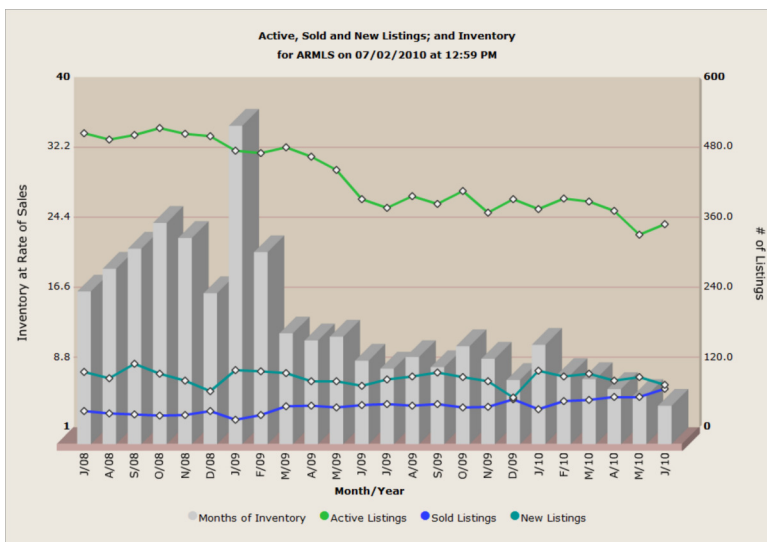

Search Parameters: Property type Residential Zip Code like 85259.

New Listings Active Listings Sold Listings Months Inventory

Month/Year	New Listings	Active Listings	Sold Listings	Months Inventory
Jun/2010	73	348	66	5.27
May/2010	86	330	52	6.35
Apr/2010	80	371	52	7.13
Mar/2010	92	387	47	8.23
Feb/2010	87	392	45	8.71
Jan/2010	97	374	31	12.06
Dec/2009	51	391	48	8.15
Nov/2009	79	368	35	10.51
Oct/2009	86	405	34	11.91
Sep/2009	94	383	40	9.57
Aug/2009	87	396	37	10.70
Jul/2009	82	376	40	9.40
Jun/2009	71	391	38	10.29
May/2009	79	441	34	12.97
Apr/2009	79	464	37	12.54
Mar/2009	93	480	36	13.33
Feb/2009	96	470	21	22.38
Jan/2009	98	474	13	36.46
Dec/2008	62	499	28	17.82
Nov/2008	80	503	21	23.95
Oct/2008	92	513	20	25.65
Sep/2008	109	501	22	22.77
Aug/2008	84	493	24	20.54
Jul/2008	95	504	28	18.00