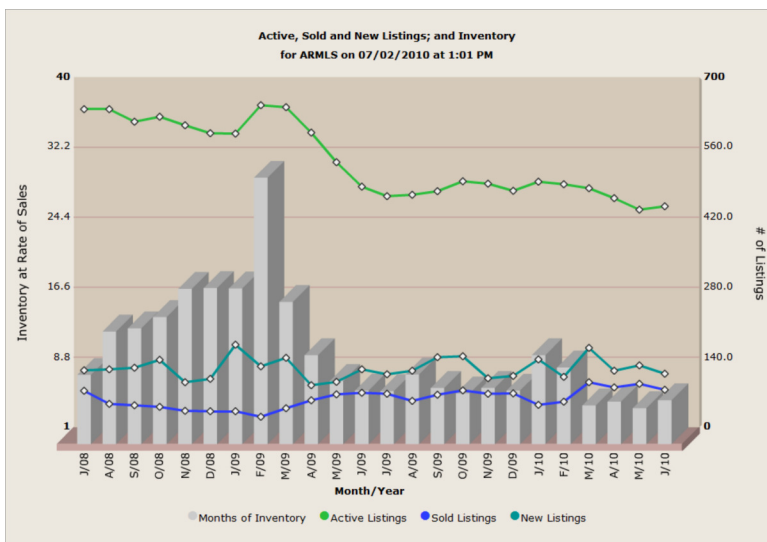

Search Parameters: Property type Residential Zip Code like 85260.

New Listings Active Listings Sold Listings Months Inventory

Month/Year	New Listings	Active Listings	Sold Listings	Months Inventory
Jun2010	107	442	75	5.89
May2010	124	435	87	5.00
Apr2010	113	458	80	5.72
Mar2010	159	478	90	5.31
Feb/2010	101	486	51	9.53
Jan/2010	136	491	45	10.91
Dec/2009	103	473	68	6.96
Nov/2009	98	487	67	7.27
Oct/2009	142	492	74	6.65
Sep/2009	140	472	65	7.26
Aug/2009	113	465	53	8.77
Jul/2009	106	462	67	6.90
Jun/2009	116	481	69	6.97
May/2009	91	530	66	8.03
Apr/2009	84	589	54	10.91
Mar/2009	139	640	38	16.84
Feb/2009	122	644	21	30.67
Jan/2009	165	587	32	18.34
Dec/2008	97	588	32	18.38
Nov/2008	90	604	33	18.30
Oct/2008	135	621	41	15.15
Sep/2008	119	611	44	13.89
Aug/2008	116	636	47	13.53
Jul/2008	114	636	73	8.71