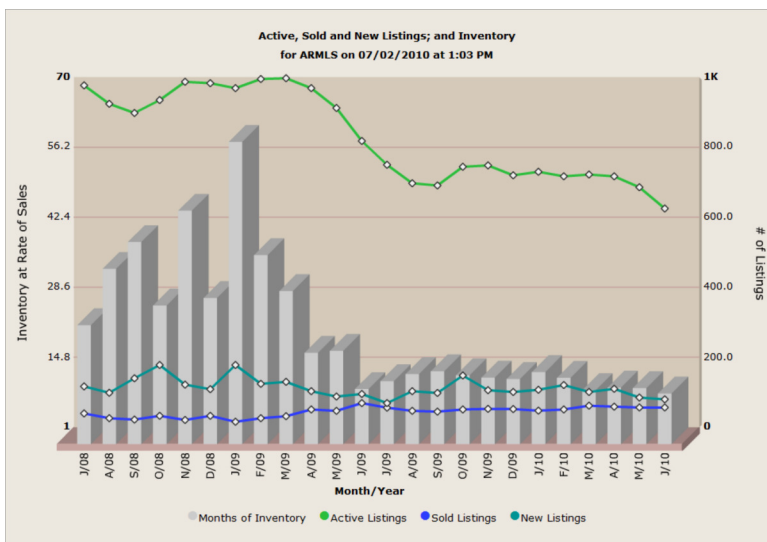

Search Parameters: Property type Residential Zip Code like 85262.

	New Listings	Active Listings	Sold Listings	Months Inventory
Jun2010	80	625	57	10.96
May2010	85	686	57	12.04
Apr2010	110	717	59	12.15
Mar2010	101	722	62	11.65
Feb/2010	121	717	51	14.06
Jan2010	107	730	48	15.21
Dec/2009	101	720	52	13.85
Nov2009	106	748	53	14.11
Oct2009	148	744	51	14.59
Sep/2009	98	691	45	15.36
Aug/2009	103	697	47	14.83
Jul/2009	69	750	56	13.39
Jun/2009	95	818	69	11.86
May/2009	88	912	47	19.40
Apr/2009	103	969	51	19.00
Mar/2009	130	997	32	31.16
Feb/2009	124	995	26	38.27
Jan/2009	178	969	16	60.56
Dec/2008	109	983	33	29.79
Nov/2008	122	987	21	47.00
Oct/2008	178	935	33	28.33
Sep/2008	140	898	22	40.82
Aug/2008	99	924	26	35.54
Jul/2008	117	977	40	24.43