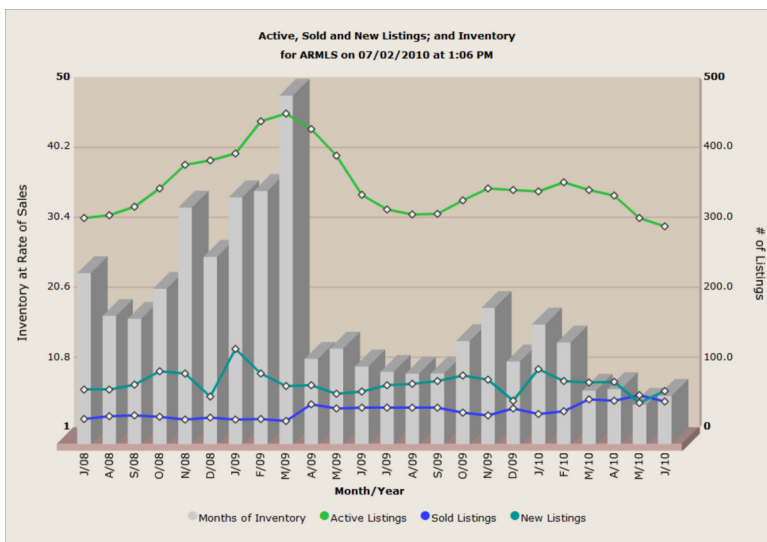

Search Parameters: Property type Residential Zip Code like 85266.

	New Listings	Active Listings	Sold Listings	Months Inventory
Jun2010	52	287	37	7.76
May2010	35	299	46	6.50
Apr2010	65	331	38	8.71
Mar2010	64	339	40	8.47
Feb2010	66	350	23	15.22
Jan2010	83	337	19	17.74
Dec2009	38	339	27	12.56
Nov2009	68	341	17	20.06
Oct2009	74	324	21	15.43
Sep2009	66	305	28	10.89
Aug2009	62	304	28	10.86
Jul2009	60	311	28	11.11
Jun2009	51	332	28	11.86
May2009	48	388	27	14.37
Apr2009	60	426	33	12.91
Mar2009	59	448	9	49.78
Feb2009	77	437	12	36.42
Jan2009	112	391	11	35.55
Dec2008	44	381	14	27.21
Nov2008	77	375	11	34.09
Oct2008	80	341	15	22.73
Sep2008	61	315	17	18.53
Aug2008	54	303	16	18.94
Jul2008	54	299	12	24.92