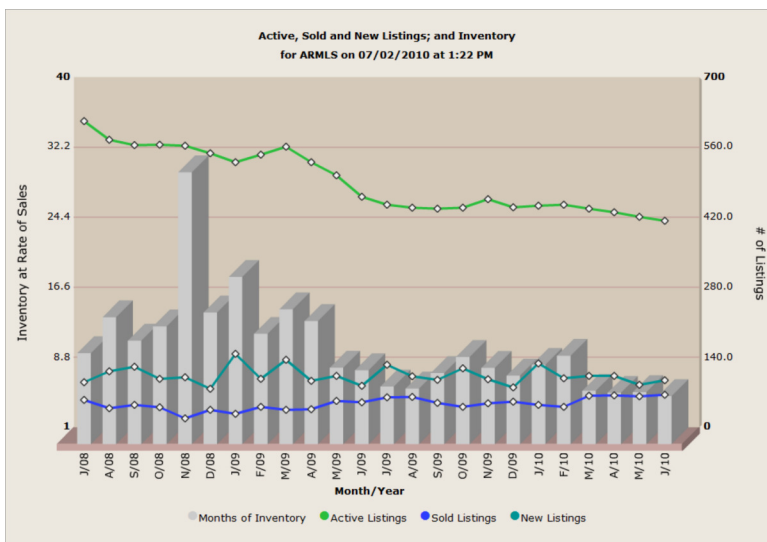

Search Parameters: Property type Residential Zip Code like 85331.

	New Listings	Active Listings	Sold Listings	Months Inventory
Jun/2010	94	413	65	6.35
May/2010	85	421	62	6.79
Apr/2010	103	430	64	6.72
Mar/2010	103	437	63	6.94
Feb/2010	98	445	41	10.85
Jan/2010	128	443	45	9.84
Dec/2009	80	440	51	8.63
Nov/2009	96	456	48	9.50
Oct/2009	118	439	41	10.71
Sep/2009	95	437	49	8.92
Aug/2009	102	439	61	7.20
Jul/2009	125	445	60	7.42
Jun/2009	83	461	50	9.22
May/2009	103	504	53	9.51
Apr/2009	93	530	36	14.72
Mar/2009	135	561	35	16.03
Feb/2009	97	545	41	13.29
Jan/2009	147	530	27	19.63
Dec/2008	77	548	35	15.66
Nov/2008	100	563	18	31.28
Oct/2008	97	565	40	14.12
Sep/2008	121	564	45	12.53
Aug/2008	112	575	38	15.13
Jul/2008	90	612	55	11.13